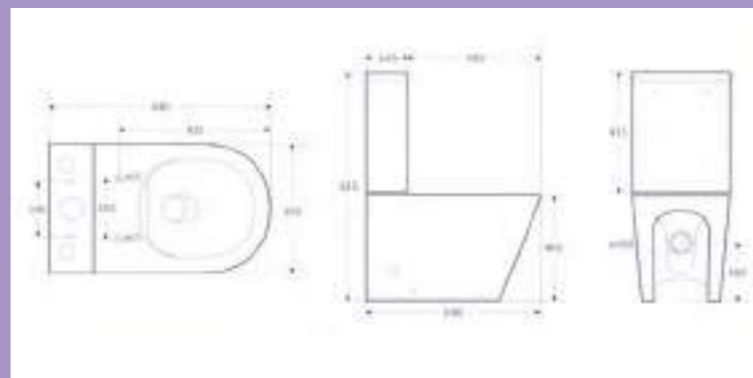

domistyle

170,00 €

30-046

ΛΕΚΑΝΗ ΠΙΣΩ ΣΙΦΩΝΙ ΚΟΜΠΛΕ

Με διπλό μηχανισμό και κάλυμμα BT soft close, Quick Release SLIM PP. 61x37x80

ΜΕ ΣΥΣΤΗΜΑ RIMLESS

61 CM

25,00 €

30-046K
ΑΝΤΑΛΑΚΤΙΚΟ
ΚΑΛΥΜΜΑ

170,00 €

**30-046S
ΛΕΚΑΝΗ ΚΑΤΩ ΣΙΦΩΝΙ
ΚΟΜΠΛΕ**

Με διπλό μηχανισμό και κάλυμμα BT soft close, Quick Release SLIM PP. 61x22x80

**ΛΕΚΑΝΗ ΣΕΙΡΑ
KARINA**

**ΛΕΚΑΝΗ ΣΕΙΡΑ
KORINA BACK TO THE WALL**

190,00 €

30-045

**ΛΕΚΑΝΗ
BACK TO THE WALL**

Κάλυμμα UF Slim, βαρέως τύπου Duroplast
Με ανοξείδωτο στήριγμα που βιδώνει από πάνω με εκτόνωση. Soft Close, Quik Release 64x35,5x81,5

38,00 €

30-045KB
ΑΝΤΑΛΑΚΤΙΚΟ
ΚΑΛΥΜΜΑ

ΜΕ ΣΥΣΤΗΜΑ RIMLESS

ΚΑΤΩ ΣΙΦΩΝΙ
ΜΕ ΧΡΗΣΗ ΓΩΝΙΑΣ 220mm

7,50 €

41-007
ΜΕΤΑΤΡΕΠΕΤΑΙ
ΣΕ ΚΑΤΩ ΣΙΦΩΝΙ
ΜΕ ΧΡΗΣΗ
ΕΞΤΡΑ ΓΩΝΙΑΣ
220mm