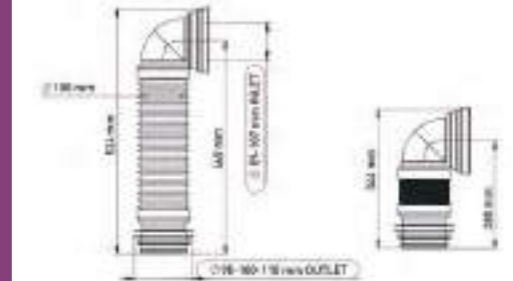

7,50 €
41-007
ΜΕΤΑΒΟΛΗ
ΠΙΣΩ ΣΙΦΩΝΙ
ΣΕ ΚΑΤΩ