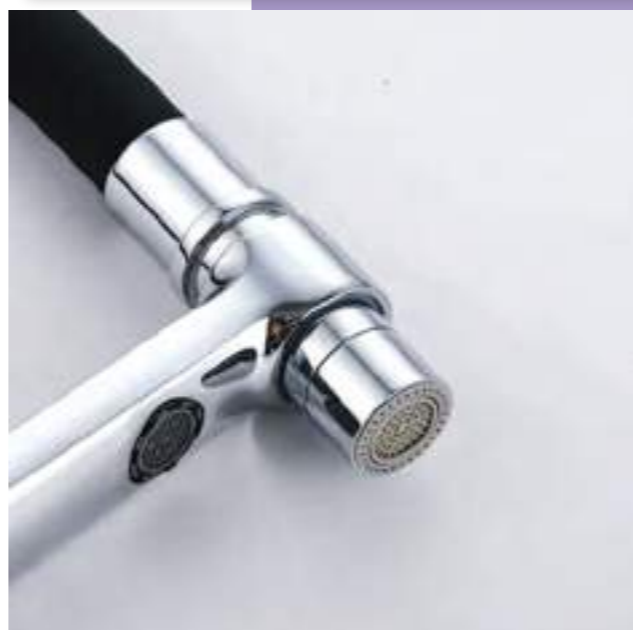

ΜΠΑΤΑΡΙΕΣ ΚΟΥΖΙΝΑΣ ΦΙΛΤΡΟΥ
CROME

Felice
ITALY BATHROOM ACCESSORIES

126,00 €

29735-CR

**ΜΠΑΤΑΡΙΑ ΚΟΥΖΙΝΑΣ
ΦΙΛΤΡΟΥ 2 ΕΞΟΔΩΝ**

CROME

Με αποσπώμενη κεφαλή

ΜΠΑΤΑΡΙΕΣ ΚΟΥΖΙΝΑΣ ΦΙΛΤΡΟΥ
BLACK MATE