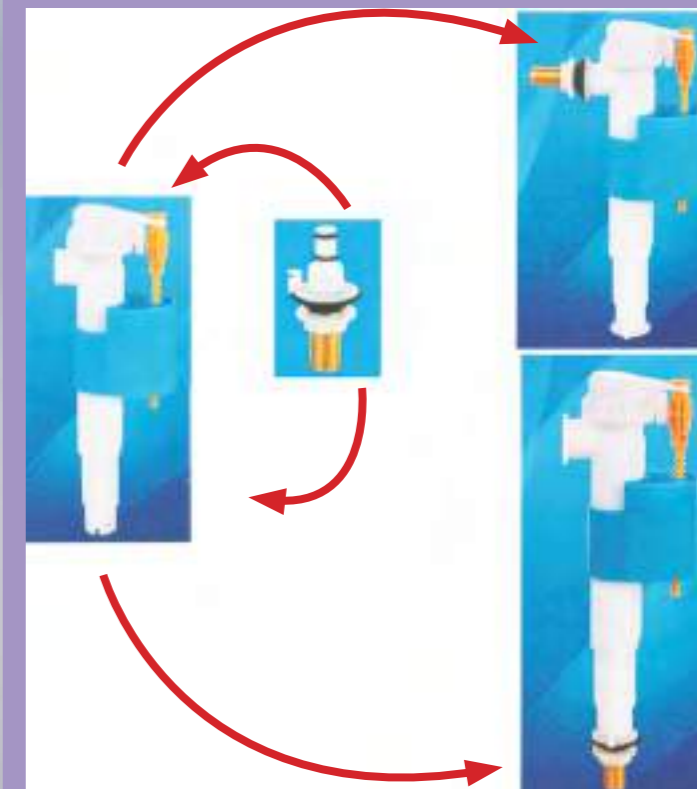

10,00 €

40-015
ΑΝΑΤΑΛΛΑΚΤΙΚΟ BUTTON

1,50 €

40-016
ΑΝΑΤΑΛΛΑΚΤΙΚΟ ΛΑΣΤΙΧΟ ΜΗΧΑΝΙΣΜΟΥ

UNIVERSAL
ΦΛΟΤΕΡ ΔΙΠΛΗΣ ΛΕΙΤΟΥΡΓΙΑΣ ΠΛΑΓΙΟ Η ΚΑΘΕΤΟ

ΑΘΟΥΒΟ

ΜΠΟΡΕΙ ΝΑ ΤΟΠΟΘΕΤΗΘΕΙ ΣΕ ΟΛΑ ΤΑ ΚΑΖΑΝΑΚΙΑ

| ΚΩΔΙΚΟΣ | ΔΙΑΣΤΑΣΗ | ΤΙΜΗ |
|---------|--------------------------------|---------|
| 40-017 | 1/2" & 3/8" Πλαστική παροχή | 8,00 € |
| 40-018 | 1/2" & 3/8" Ορειχάλκινη παροχή | 12,00 € |