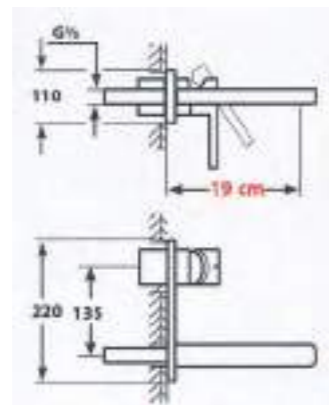

ΣΥΣΤΗΜΑΤΑ ΕΝΤΟΙΧΙΣΜΟΥ
ΝΙΠΗΤΡΟΣ

110,00 €

20-014
SQUARE

ΑΝΑΜΕΙΚΤΙΚΗ ΜΠΑΤΑΡΙΑ ΝΙΠΗΤΡΟΣ
με κουτί προστασίας

Ravelli
ITALY

120,00 €

20-014B
SQUARE

ΑΝΑΜΕΙΚΤΙΚΗ ΜΠΑΤΑΡΙΑ ΝΙΠΗΤΡΟΣ
BLACK MATE
με κουτί προστασίας