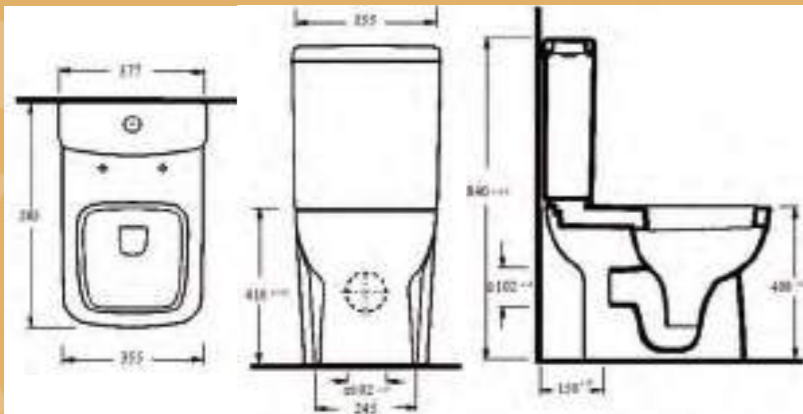

ΛΕΚΑΝΗ ΣΕΙΡΑ
SEVILLIA

**OPEN
BACK**

150,00 €

30-057