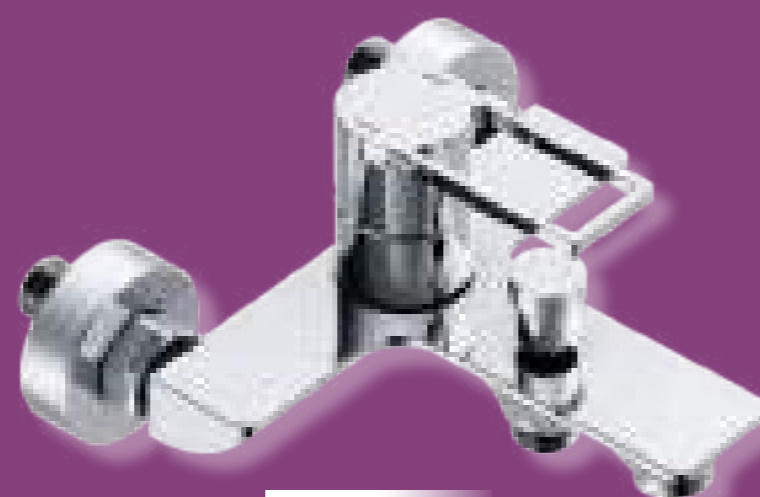

66,00 €

DG01810CH
ΜΠΑΤΑΡΙΑ ΝΙΠΤΗΡΟΣ
ΟΡΕΙΧΑΛΚΙΝΗ
ΜΕ ΒΑΛΒΙΔΑ ΚΛΙΝΚΕΡ POP UP

99,00 €

DG01811CH
ΜΠΑΤΑΡΙΑ ΝΙΠΤΗΡΟΣ
ΨΗΛΗ
ΟΡΕΙΧΑΛΚΙΝΗ
ΜΕ ΒΑΛΒΙΔΑ
ΚΛΙΝΚΕΡ POP UP

60,00 €

DG01850CH
ΜΠΑΤΑΡΙΑ
ΚΟΥΖΙΝΑΣ
ΟΡΕΙΧΑΛΚΙΝΗ
ΜΕ ΒΑΛΒΙΔΑ
ΚΛΙΝΚΕΡ POP UP

70,00 €

DG06511-1
ΜΠΑΤΑΡΙΑ
ΝΙΠΤΗΡΟΣ ΨΗΛΗ
ΜΕ ΒΑΛΒΙΔΑ
ΚΛΙΝΚΕΡ POP UP

80,00 €

DG06530
ΜΠΑΤΑΡΙΑ ΜΠΑΝΙΟΥ
ΚΟΜΠΛΕ

54,00 €

DG06510
ΜΠΑΤΑΡΙΑ ΝΙΠΤΗΡΟΣ
ΜΕ ΒΑΛΒΙΔΑ
ΚΛΙΝΚΕΡ POP UP

56,00 €

DG06550
ΜΠΑΤΑΡΙΑ
ΚΟΥΖΙΝΑΣ
ΨΗΛΗ