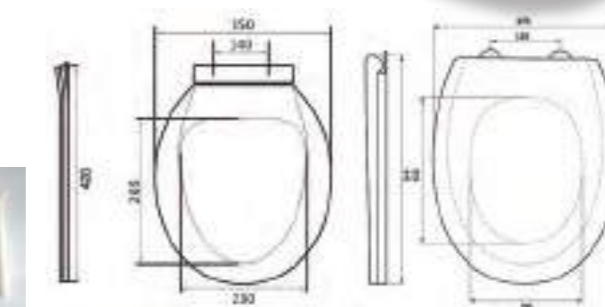

11,00 €

**80-014
ΚΑΛΥΜΜΑ ΛΕΒΑΝΤΑ**
Για όλες τις απλές λεκάνες.
Πλαστικό ΡΡ.
Με μηχανισμό soft close.