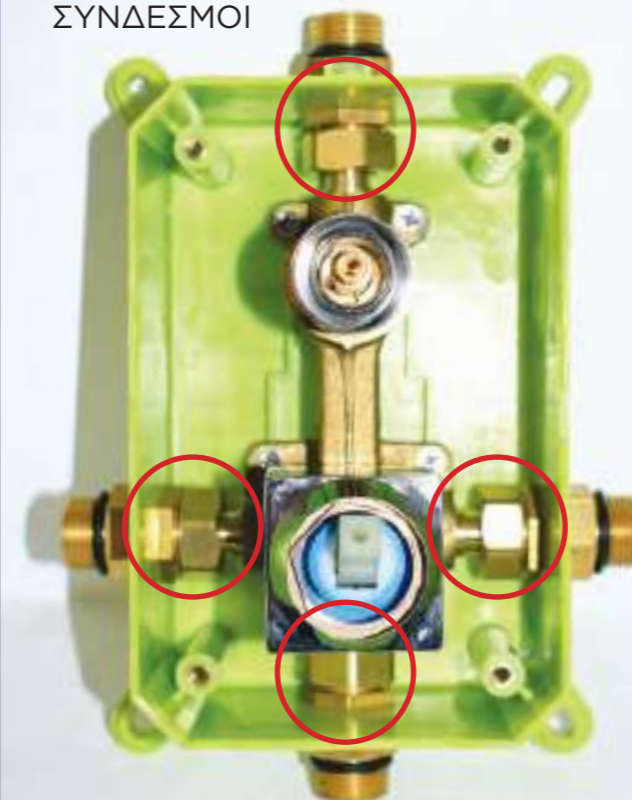

**ΜΠΑΤΑΡΙΑ ΕΝΤΟΙΧΙΣΜΟΥ ΛΟΥΤΡΟΥ
SQUARE**

Δύο εξόδων, με αποσπώμενο σώμα
και κουτί προστασίας

4 ΛΙΩΜΕΝΟΙ
ΣΥΝΔΕΣΜΟΙ