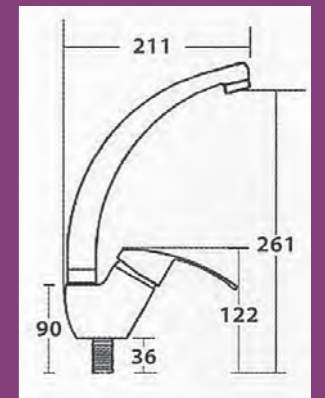

ΜΠΑΤΑΡΙΕΣ
ΚΟΥΖΙΝΑΣ

130,00 €

18-002

ΕΠΑΓΓΕΛΜΑΤΙΚΗ

Αναμεικτική μπαταρία κουζίνας
κομπλέ
Με ανοξείδωτο σπирάλ

ΚΩΔΙΚΟΣ	ΠΕΡΙΓΡΑΦΗ	ΤΙΜΗ
18-002-2	Ανταλακτικό σπирάλ	25,00 €
18-002-1	Ανταλακτικό τηλέφωνο	25,00 €

40,00 €

10-069

ΑΝΑΜΕΙΚΤΙΚΗ ΜΠΑΤΑΡΙΑ
ΚΟΥΖΙΝΑΣ
ΟΡΕΙΧΑΛΚΙΝΗ ΨΗΛΗ

ΜΠΑΤΑΡΙΕΣ ΣΕΙΡΑ
ITALY

30,00 €

14-003

ΜΠΑΤΑΡΙΑ ΚΟΥΖΙΝΑΣ ΤΟΙΧΟΥ

Αναμεικτική μπαταρία
κουζίνας

ΜΠΑΤΑΡΙΕΣ ΚΟΥΖΙΝΑΣ ΣΕΙΡΑ
FILTER

110,00 €

18-018 FILTER

ΜΠΑΤΑΡΙΑ ΚΟΥΖΙΝΑΣ
ΨΗΛΗ

ΔΥΟ ΕΞΟΔΩΝ
για δεύτερη πηγή
κρύου νερού
δεξαμενή
ή φιλτραρισμένο

30,00 €

12-004

ΜΠΑΤΑΡΙΑ ΚΟΥΖΙΝΑΣ ΨΗΛΗ

Αναμεικτική μπαταρία
κουζίνας ψηλή