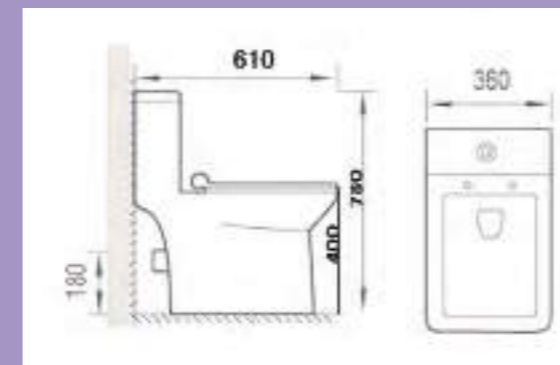

**ΜΟΝΟ
61 cm**

26,00 €

30-040K
**ΑΝΤΑΛΑΚΤΙΚΟ
ΚΑΛΥΜΜΑ**

**ΚΑΤΩ ΣΙΦΩΝΙ
ΜΕ ΧΡΗΣΗ ΓΩΝΙΑΣ 220mm**

7,50 €

41-007
**ΜΕΤΑΤΡΕΠΕΤΑΙ
ΣΕ ΚΑΤΩ ΣΙΦΩΝΙ
ΜΕ ΧΡΗΣΗ
ΕΞΤΡΑ ΓΩΝΙΑΣ
220mm**

**OPEN
BACK**

**ΜΟΝΟ
58 CM**