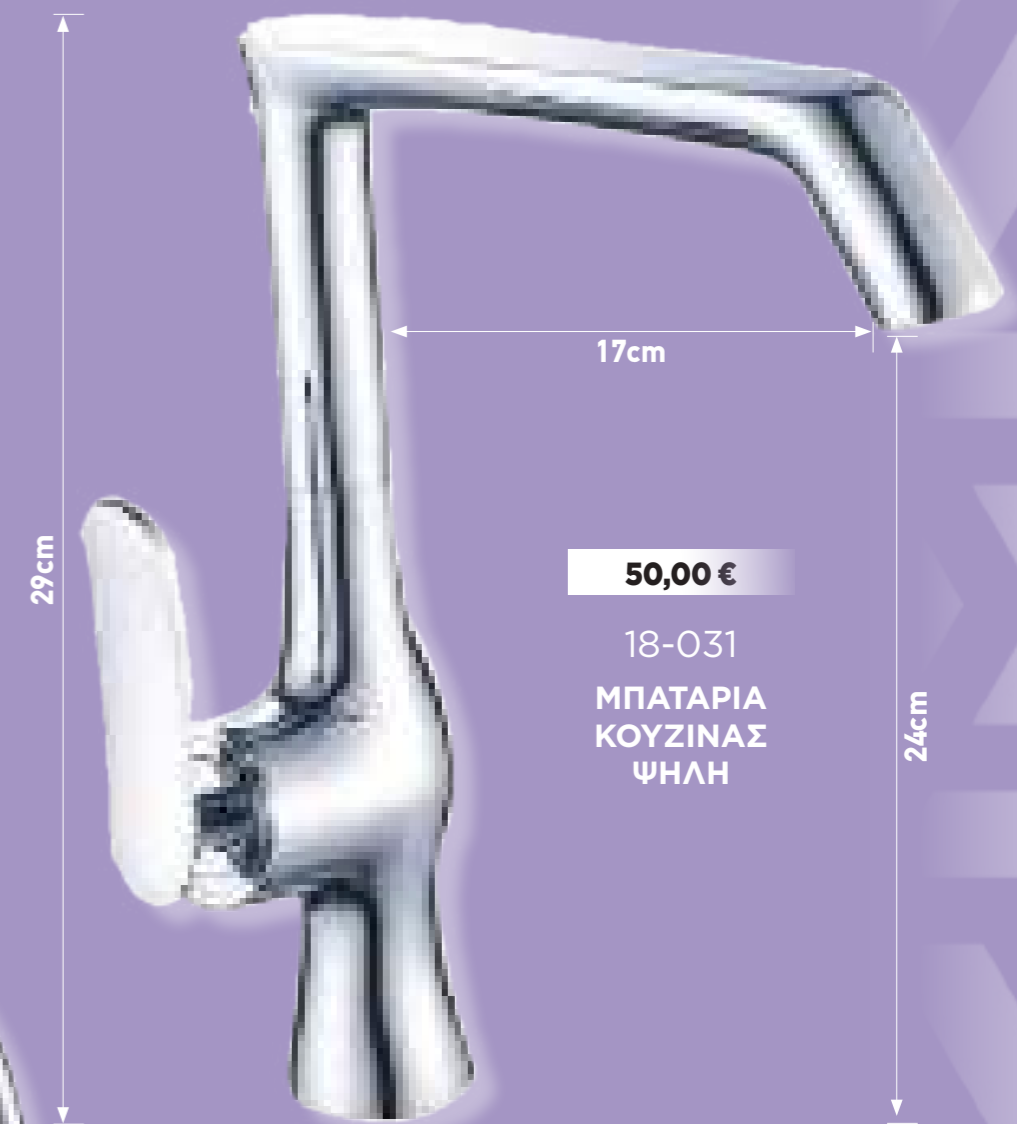

ΜΠΑΤΑΡΙΕΣ
ΚΟΥΖΙΝΑΣ

50,00 €

18-031
ΜΠΑΤΑΡΙΑ
ΚΟΥΖΙΝΑΣ
ΨΗΛΗ