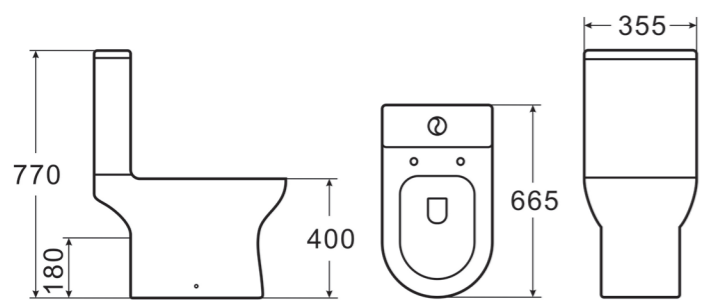

ΛΕΚΑΝΗ ΣΕΙΡΑ
ΣΙΦΝΟΣ

domi style

180,00 €

30-058P

ΛΕΚΑΝΗ ΠΙΣΩ ΣΙΦΩΝΙ ΚΟΜΠΛΕ

Με διπλό μηχανισμό,
με κάλυμα B.T. UF SLIM Soft Close,
One Touch, Quick Release
με ανοξείδωτο στήριγμα
που βιδώνει από πάνω με εκτόνωση
66x36x77cm

36,00 €
30-058PK
ΑΝΤΑΛΑΚΤΙΚΟ
ΚΑΛΥΜΜΑ

ΚΑΤΩ ΣΙΦΩΝΙ
ΜΕ ΧΡΗΣΗ ΓΩΝΙΑΣ 220mm

**ΜΕ ΣΥΣΤΗΜΑ
RIMLESS**

7,50 €
41-007
ΜΕΤΑΤΡΕΠΕΤΑΙ
ΣΕ ΚΑΤΩ ΣΙΦΩΝΙ
ΜΕ ΧΡΗΣΗ
ΕΞΤΡΑ ΓΩΝΙΑΣ
220mm

ΛΕΚΑΝΗ ΣΕΙΡΑ
ΜΗΛΟΣ

domi style

190,00 €

30-059P

ΛΕΚΑΝΗ ΠΙΣΩ ΣΙΦΩΝΙ ΚΟΜΠΛΕ

Με διπλό μηχανισμό,
με κάλυμα B.T. UF SLIM Soft Close,
One Touch, Quick Release
με ανοξείδωτο στήριγμα
που βιδώνει από πάνω με εκτόνωση
66x36x77cm

36,00 €
30-059PK
ΑΝΤΑΛΑΚΤΙΚΟ
ΚΑΛΥΜΜΑ

ΚΑΤΩ ΣΙΦΩΝΙ
ΜΕ ΧΡΗΣΗ ΓΩΝΙΑΣ 220mm

**ΜΕ ΣΥΣΤΗΜΑ
RIMLESS**

7,50 €
41-007
ΜΕΤΑΤΡΕΠΕΤΑΙ
ΣΕ ΚΑΤΩ ΣΙΦΩΝΙ
ΜΕ ΧΡΗΣΗ
ΕΞΤΡΑ ΓΩΝΙΑΣ
220mm