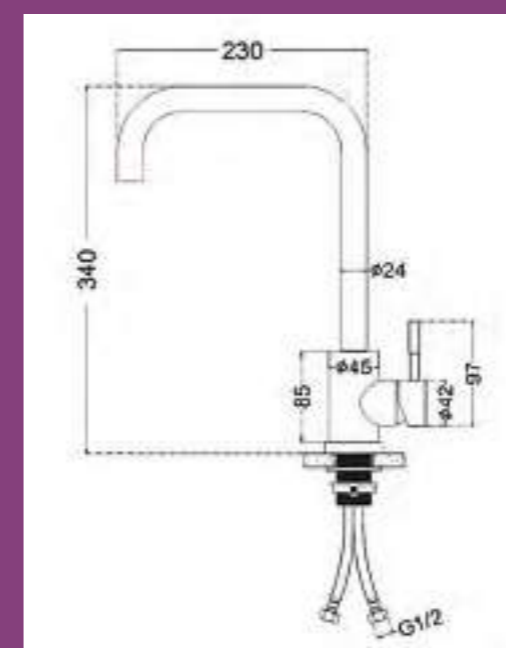

18-010
ΜΠΑΤΑΡΙΑ
ΚΟΥΖΙΝΑΣ
INOX SS304
2 ΡΩΩΝ
ΜΕ ΑΠΟΣΠΩΜΕΝΗ
ΚΕΦΑΛΗ

9,00 €

18-010-1
ΑΝΤΑΛΑΚΤΙΚΗ
ΚΕΦΑΛΗ

12,00 €

18-010-2
ΑΝΤΑΛΑΚΤΙΚΟ
ΣΠΙΡΑΛ

40,00 €

18-013
ΜΠΑΤΑΡΙΑ
ΚΟΥΖΙΝΑΣ
INOX SS304

BRASS