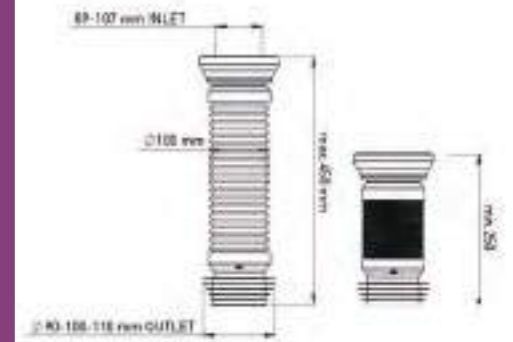

6,00 €
41-006
ΠΡΟΕΚΤΑΣΗ
ΛΕΚΑΝΩΝ