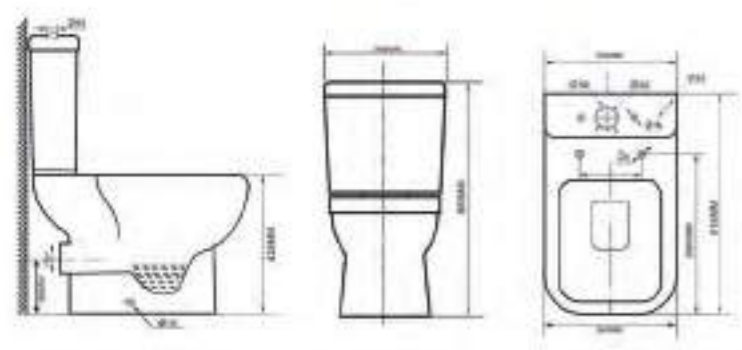

domi+style

140,00 €

30-051

ΛΕΚΑΝΗ ΠΙΣΩ ΣΙΦΩΝΙ ΚΟΜΠΛΕ

Με διπλό μηχανισμό, με κάλυμα B.T. PP Soft Close, One Touch, Quick Release με ανοξείδωτο στήριγμα που βιδώνει από πάνω με εκτόνωση

**ΜΟΝΟ
61 cm**

**ΜΕ ΣΥΣΤΗΜΑ
RIMLESS**

25,00 €

30-051KPP
**ΑΝΤΑΛΑΚΤΙΚΟ
ΚΑΛΥΜΜΑ**
Πλαστικό

domi+style

140,00 €

30-040

ΛΕΚΑΝΗ ΠΙΣΩ ΣΙΦΩΝΙ ΚΟΜΠΛΕ

Με διπλό μηχανισμό, με κάλυμα B.T. PP Soft Close, One Touch, Quick Release με ανοξείδωτο στήριγμα που βιδώνει από πάνω με εκτόνωση

**ΜΟΝΟ
61 cm**

26,00 €

30-040K
**ΑΝΤΑΛΑΚΤΙΚΟ
ΚΑΛΥΜΜΑ**

**ΚΑΤΩ ΣΙΦΩΝΙ
ΜΕ ΧΡΗΣΗ ΓΩΝΙΑΣ 220mm**

7,50 €

41-007
**ΜΕΤΑΤΡΕΠΕΤΑΙ
ΣΕ ΚΑΤΩ ΣΙΦΩΝΙ
ΜΕ ΧΡΗΣΗ
ΕΞΤΡΑ ΓΩΝΙΑΣ
220mm**