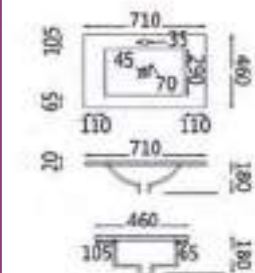

30-030
ΝΙΠΤΗΡΑΣ
ΕΠΙΠΛΟΥ
810x460x180mm

ΝΙΠΤΗΡΕΣ ΕΠΙΠΛΩΝ
CRYSTAL

60,00 €

30-028
ΝΙΠΤΗΡΑΣ ΕΠΙΠΛΟΥ
610x460x180mm

80,00 €

30-031
ΝΙΠΤΗΡΑΣ
ΕΠΙΠΛΟΥ
910x460x180mm

64,00 €

30-024
ΝΙΠΤΗΡΑΣ ΕΠΙΠΛΟΥ
710x460x180mm