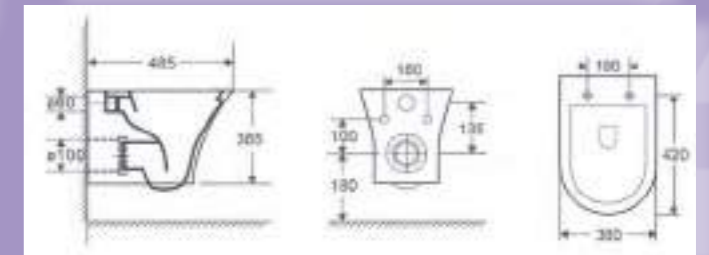

ΛΕΚΑΝΗ ΚΡΕΜΑΣΤΗ

Κάλυμμα UF Slim, βαρέως τύπου Duroplast

Με ανοξείδωτο στήριγμα που βιδώνει από πάνω με εκτόνωση. Soft Close, Quik Release
48x36x38cm

ΜΕ ΣΥΣΤΗΜΑ RIMLESS