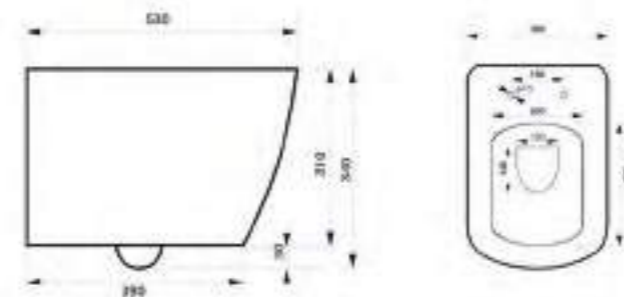

ΛΕΚΑΝΗ ΣΕΙΡΑ
EROS

120,00 €

3110 EROS

ΛΕΚΑΝΗ ΚΡΕΜΑΣΤΗ

Κάλυμμα UF Slim, βαρέως τύπου Duroplast

Με ανοξείδωτο στήριγμα που βιδώνει από πάνω με εκτόνωση. Soft Close, Quik Release
53x36x36cm

40,00 €

3110Κ
ΑΝΤΑΛΑΚΤΙΚΟ
ΚΑΛΥΜΜΑ

20,00 €

3109

ΣΕΤ ΣΤΗΡΙΞΗΣ
ΚΡΕΜΑΣΤΗΣ
ΛΕΚΑΝΗΣ

**ΜΟΝΟ
48cm**

ΛΕΚΑΝΗ ΣΕΙΡΑ
ΣΙΦΝΟΣ

40,00 €

3107Κ
ΑΝΤΑΛΑΚΤΙΚΟ
ΚΑΛΥΜΜΑ

160,00 €

3107 ΣΙΦΝΟΣ

ΛΕΚΑΝΗ ΚΡΕΜΑΣΤΗ

Κάλυμμα UF Slim, βαρέως τύπου Duroplast

Με ανοξείδωτο στήριγμα που βιδώνει από πάνω με εκτόνωση. Soft Close, Quik Release
48x36x38cm

ΜΕ ΣΥΣΤΗΜΑ RIMLESS

**ΜΟΝΟ
49cm**

ΛΕΚΑΝΗ ΣΕΙΡΑ
ΜΗΛΟΣ

40,00 €

3108Κ
ΑΝΤΑΛΑΚΤΙΚΟ
ΚΑΛΥΜΜΑ

160,00 €

3108

ΛΕΚΑΝΗ ΚΡΕΜΑΣΤΗ ΜΗΛΟΣ

Κάλυμμα UF Slim, βαρέως τύπου Duroplast

Με ανοξείδωτο στήριγμα που βιδώνει από πάνω με εκτόνωση. Soft Close, Quik Release
48x36x30cm

ΜΕ ΣΥΣΤΗΜΑ RIMLESS