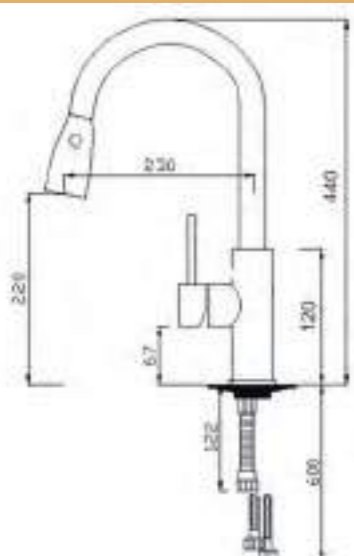

70,00 €

18-011
ΜΠΑΤΑΡΙΑ
ΚΟΥΖΙΝΑΣ
INOX SS304
2 ΡΩΩΝ
ΜΕ ΑΠΟΣΠΩΜΕΝΗ
ΚΕΦΑΛΗ