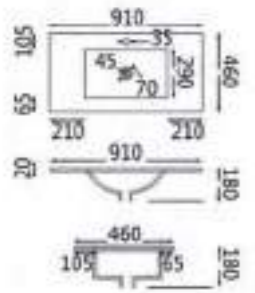

30-030
ΝΙΠΤΗΡΑΣ
ΕΠΙΠΛΟΥ
810x460x180mm

ΝΙΠΤΗΡΕΣ ΕΠΙΠΛΩΝ
CRYSTAL

60,00 €

30-028
ΝΙΠΤΗΡΑΣ ΕΠΙΠΛΟΥ
610x460x180mm

80,00 €

30-031
ΝΙΠΤΗΡΑΣ
ΕΠΙΠΛΟΥ
910x460x180mm

64,00 €

30-024
ΝΙΠΤΗΡΑΣ ΕΠΙΠΛΟΥ
710x460x180mm