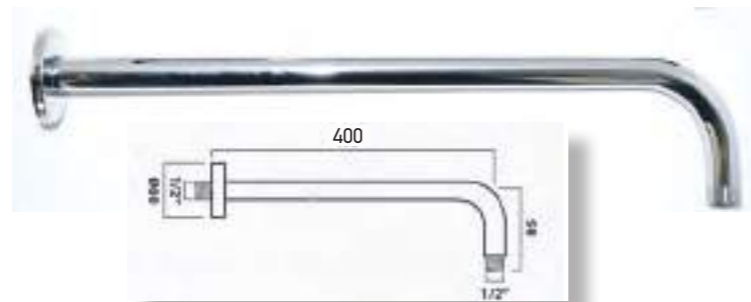

30,00 €

21-007

ΒΡΑΧΙΩΝΑΣ

Ορειχάλκινος στρογγυλός
400x22xG1/2

ΒΡΑΧΙΩΝΕΣ ΟΡΟΦΗΣ