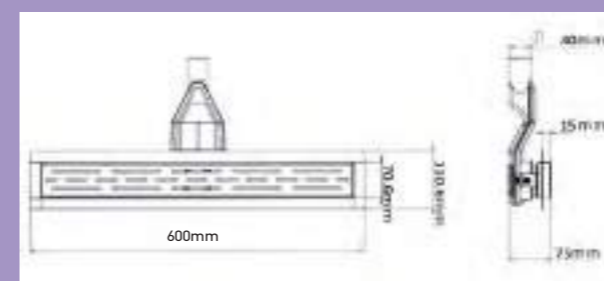

ΑΝΟΞΕΙΔΩΤΑ ΣΙΦΩΝΙΑ
ΝΤΟΥΖΙΕΡΑΣ

ΑΝΟΞΕΙΔΩΤΗ
S. U. S.
304
ΥΠΕΡΟΧΗ

65,00 €

23-046

60 cm ΣΙΦΩΝΙ ΝΤΟΥΖΙΕΡΑΣ MINIMAL
ΑΠΟ ΑΝΟΞΕΙΔΩΤΟ ΑΤΣΑΛΙ S.S. 304
600x70x75mm

110,00 €

23-046B

60 cm ΣΙΦΩΝΙ ΝΤΟΥΖΙΕΡΑΣ MINIMAL
BLACK MATE
ΑΠΟ ΑΝΟΞΕΙΔΩΤΟ ΑΤΣΑΛΙ S.S. 304
600x70x75mm

**ΜΠΟΡΕΙ
ΝΑ ΤΟΠΟΘΕΤΗΘΕΙ
ΠΛΑΚΑΚΙ
ΑΠΟ ΤΗΝ ΠΙΣΩ ΠΛΕΥΡΑ**

**ΜΟΝΟ
7,5 cm
ΥΨΟΣ**

360°

ΕΞΟΔΟΣ
Φ40

ΑΞΕΣΟΥΑΡ