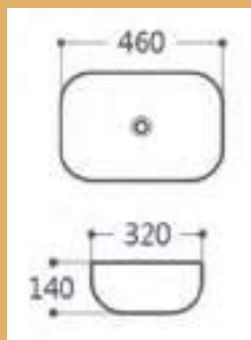

94,00 €

439Α-ΥΑ

ΕΠΙΤΡΑΠΕΖΙΟΣ ΝΙΠΤΗΡΑΣ ΠΑΓΚΟΥ
460x320x140mm