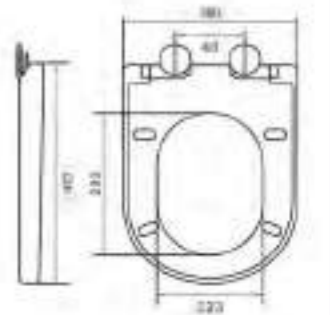

18,00 €

SLIM

80-013
ΚΑΛΥΜΜΑ ΡΡ ΜΑΡΓΑΡΙΤΑ
SLIM 1,5 kg

Με ανοξείδωτο στήριγμα που
βιδώνει από πάνω με εκτόνωση.
ΒΤ. Με μηχανισμό
soft close, one touch,
quick release.

20,00 €

80-004
ΚΑΛΥΜΜΑ ΡΡ EASY

442x365x50 - 1,75 kg
Με ανοξείδωτο στήριγμα που
βιδώνει από πάνω με εκτόνωση.
ΒΤ. Με μηχανισμό soft close,
one touch, quick release.