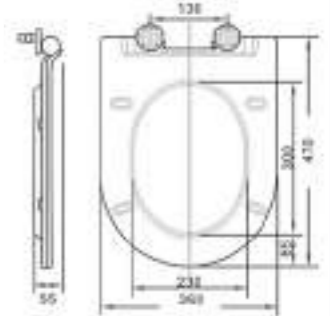

80-013
ΚΑΛΥΜΜΑ ΡΡ ΜΑΡΓΑΡΙΤΑ
SLIM 1,5 kg

Με ανοξείδωτο στήριγμα που
βιδώνει από πάνω με εκτόνωση.
ΒΤ. Με μηχανισμό
soft close, one touch,
quick release.