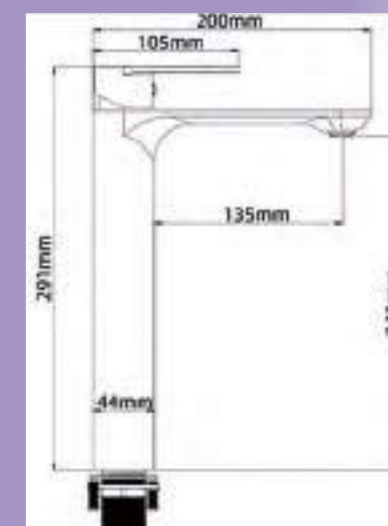

DG01242CH
ΣΤΗΛΗ ΝΤΟΥΖ
ΚΟΜΠΛΕ
ΤΡΙΩΝ ΡΟΩΝ
ΟΡΕΙΧΑΛΚΙΝΗ
ΜΕ ΑΝΑΜΕΙΚΤΙΚΗ
ΜΠΑΤΑΡΙΑ

70,00 €

DG01230CH
ΜΠΑΤΑΡΙΑ ΛΟΥΤΡΟΥ
ΚΟΜΠΛΕ

60,00 €

DG01210CH
ΜΠΑΤΑΡΙΑ ΝΙΠΗΡΟΣ
ΟΡΕΙΧΑΛΚΙΝΗ
ΜΕ ΒΑΛΒΙΔΑ
KLINKER POP UP

100,00 €

DG01211CH
ΜΠΑΤΑΡΙΑ ΝΙΠΗΡΟΣ
ΨΗΛΗ
ΟΡΕΙΧΑΛΚΙΝΗ
ΜΕ ΒΑΛΒΙΔΑ
KLINKER POP UP