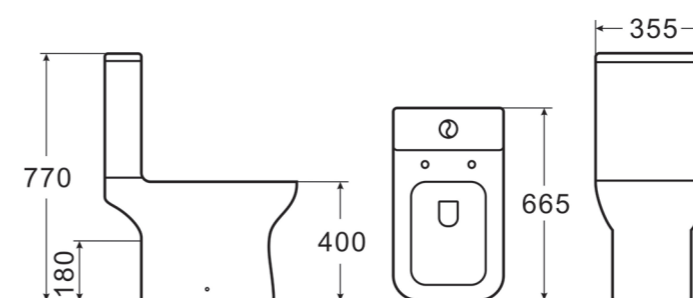

7,50 €

41-007
ΜΕΤΑΤΡΕΠΕΤΑΙ
ΣΕ ΚΑΤΩ ΣΙΦΩΝΙ
ΜΕ ΧΡΗΣΗ
ΕΞΤΡΑ ΓΩΝΙΑΣ
220mm