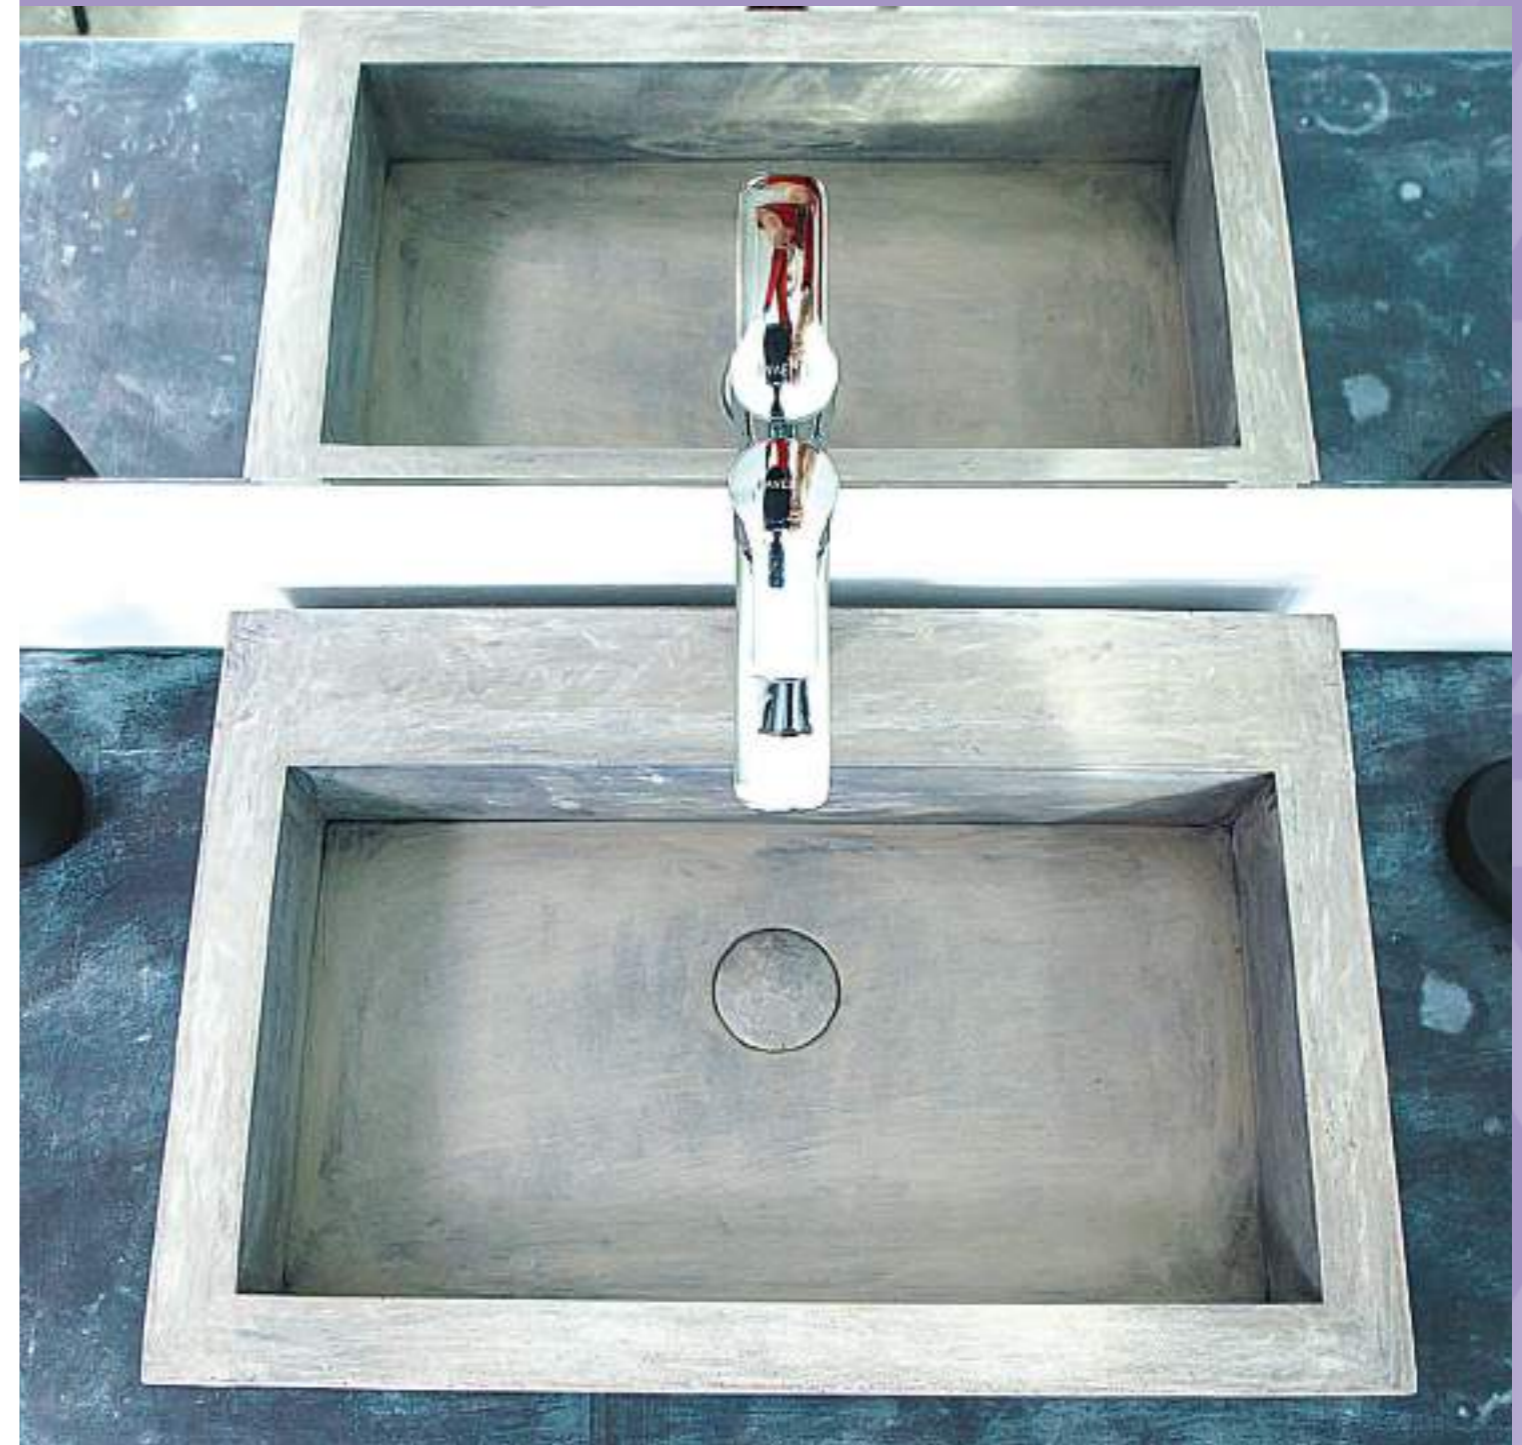

Ορειχάλκινη βαλβίδα κλικ κλακ
στο ίδιο χρώμα έως 12 cm

Pop-up waste
same color until 12cm

BOX 1 PCS
27,5KG
120x41x12cm

1 PALLET
880KG
32 PCS
80x120cm

Γκρι Αρζάν

Μαύρο

Γκρι Αρζάν

Μαύρο