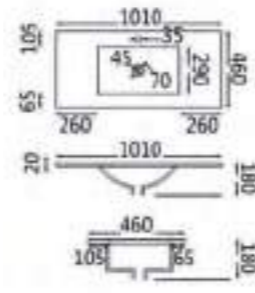

90,00 €

30-032
ΝΙΠΤΗΡΑΣ
ΕΠΙΠΛΟΥ
1000x460x180mm