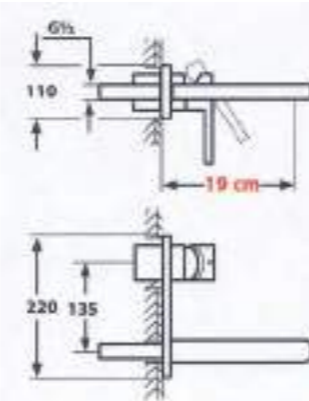

88,00 €

DG506CH
ΑΝΑΜΕΙΚΤΙΚΗ
ΜΠΑΤΑΡΙΑ
ΝΙΠΗΡΟΣ
ΕΝΤΟΙΧΙΣΜΟΥ
Με κουτί
προστασίας

ΚΟΥΤΙ ΠΡΟΣΤΑΣΙΑΣ

105,00 €

20-049 SIENA
ΑΝΑΜΕΙΚΤΙΚΗ
ΜΠΑΤΑΡΙΑ
ΝΙΠΤΗΡΟΣ
ΕΝΤΟΙΧΙΣΜΟΥ

30,00 €

20-027
ΑΝΤΑΛΛΑΚΤΙΚΟ
ΡΟΥΞΟΥΝΙ 19cm

110,00 €