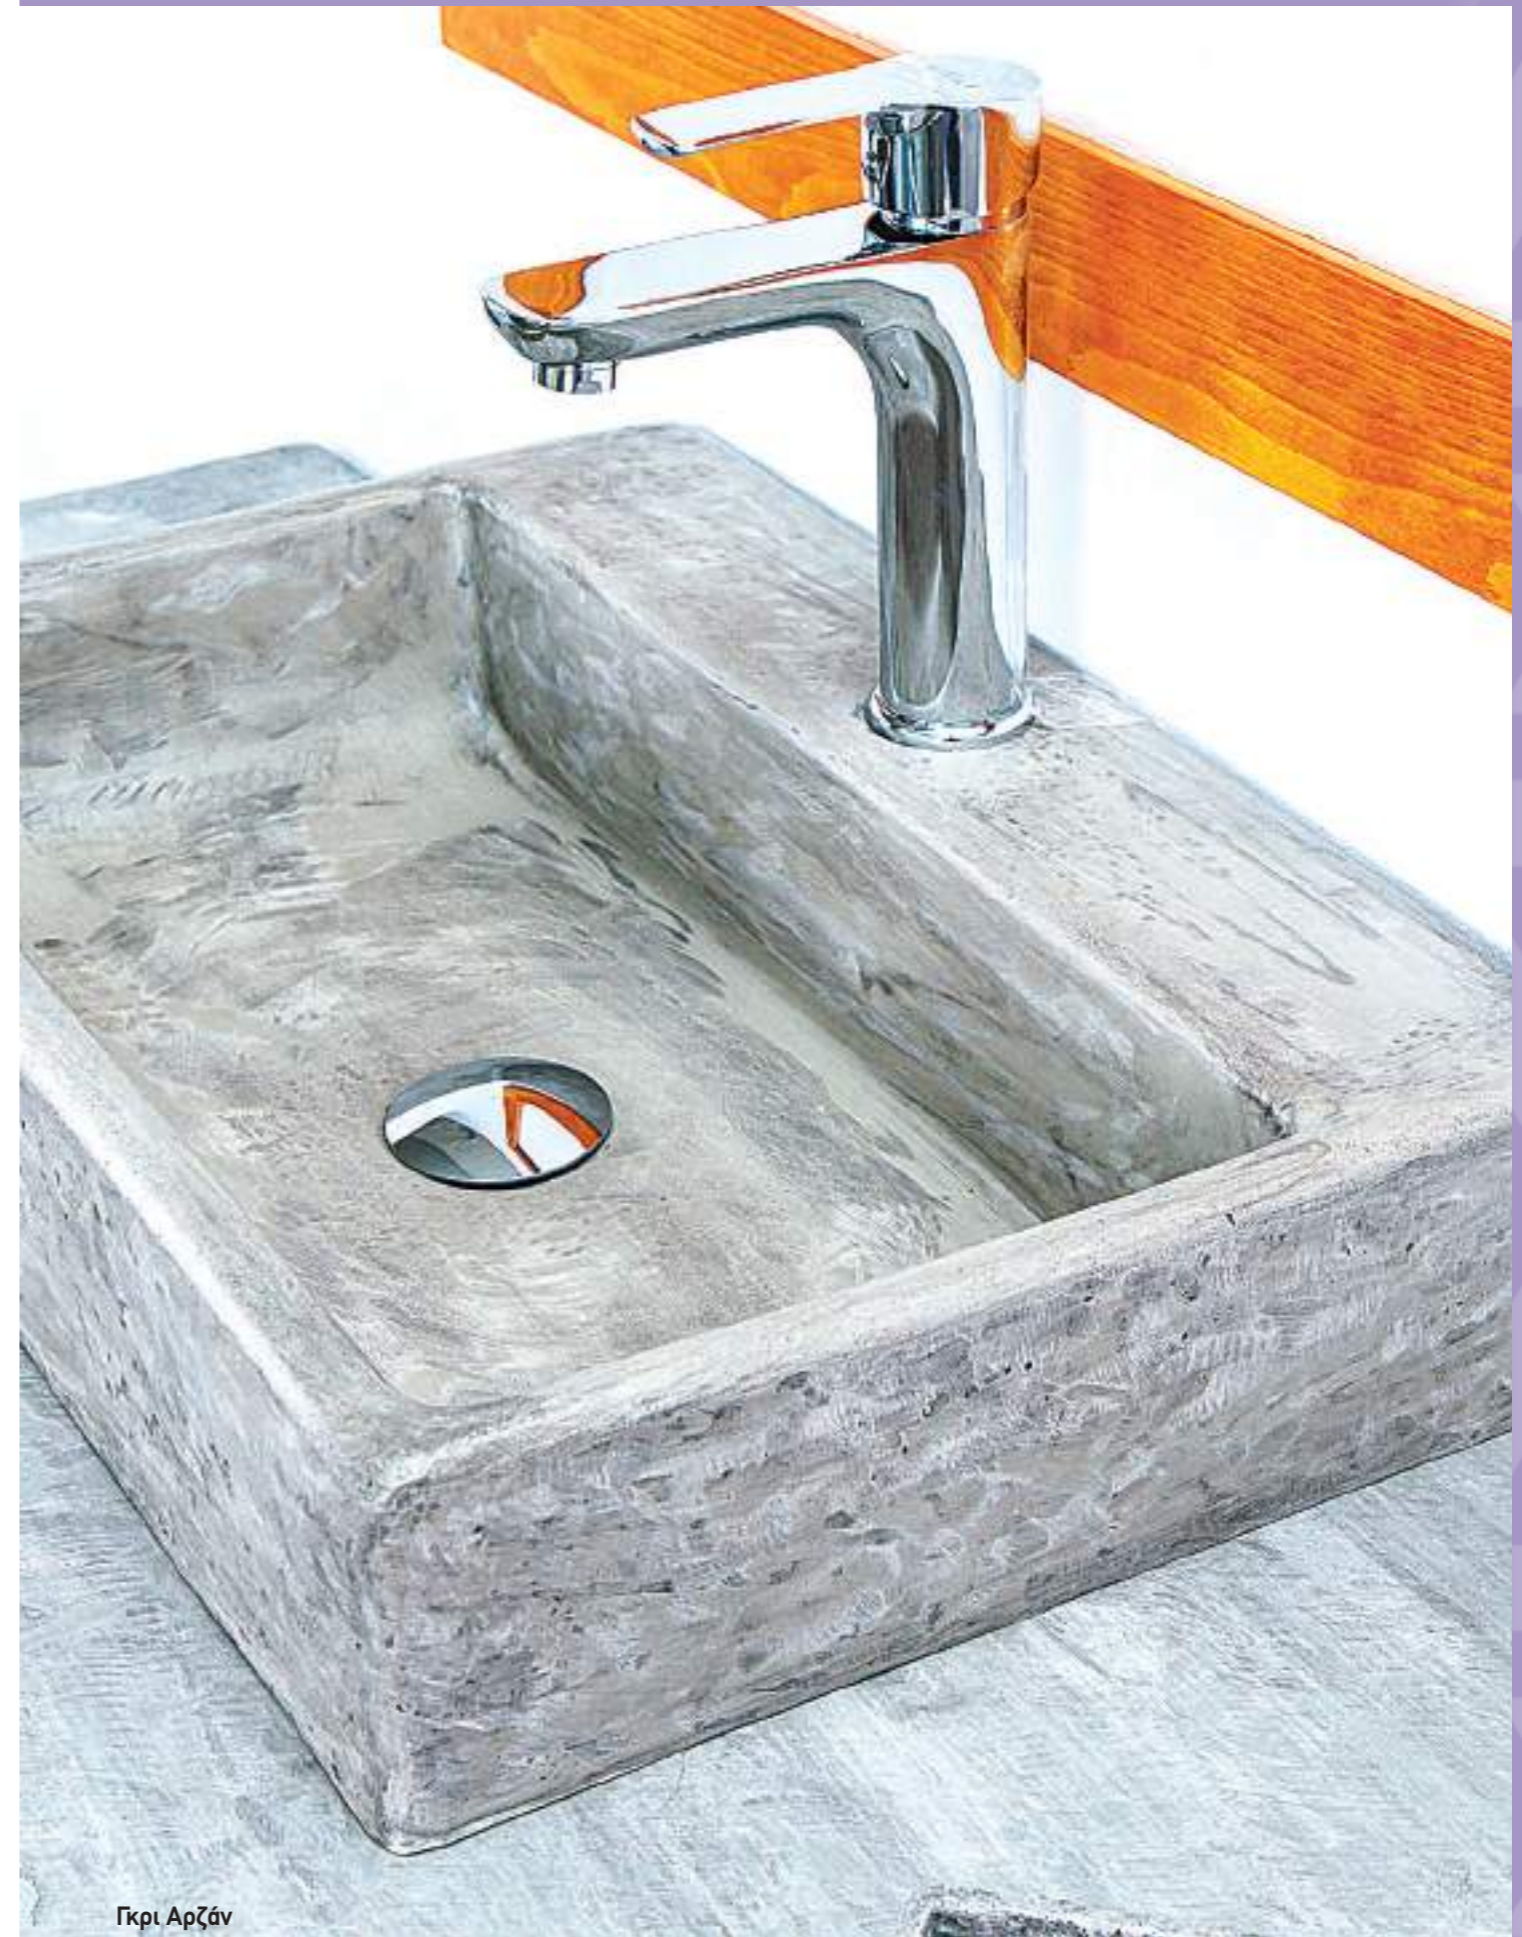

BOX 1 PCS
22KG
52x39x15cm

1 PALLET
1.320KG
60 PCS
80x120cm

Ορειχάλκινη βαλβίδα κλικ κλακ
στο ίδιο χρώμα έως 12 cm
Pop-up waste
same color until 12cm

Βάση μπαταρίας
Fauset base

51x36x12cm
ΦΗΜΙΟΣ / FIMIOS

Γκρι Αρζάν