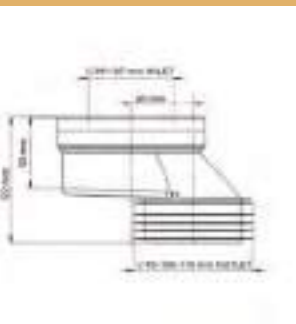

6,00 €
41-004
ΜΕΤΑΦΟΡΑ 6cm