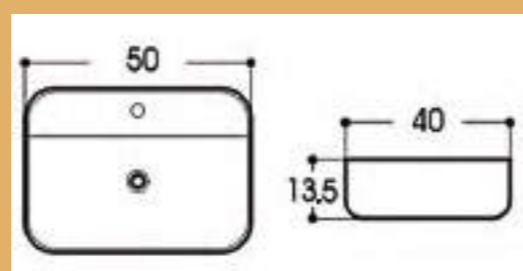

A423A-CB-M
ΕΠΙΤΡΑΠΕΖΙΟΣ ΝΙΠΤΗΡΑΣ
ΠΑΓΚΟΥ
61x40x14,5cm

90,00 €

A422-CB-M
ΕΠΙΤΡΑΠΕΖΙΟΣ ΝΙΠΤΗΡΑΣ
ΠΑΓΚΟΥ
50x40x13,5cm

120,00 €

A422B-CB-M
ΕΠΙΤΡΑΠΕΖΙΟΣ ΝΙΠΤΗΡΑΣ
ΠΑΓΚΟΥ
50x40x13,5cm

80,00 €

domi style

8270