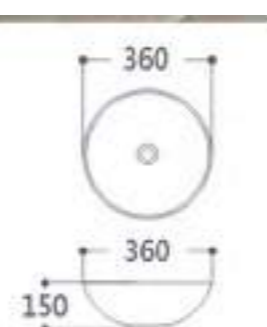

94,00 €

601D-ΥΑ

ΕΠΙΤΡΑΠΕΖΙΟΣ ΝΙΠΤΗΡΑΣ ΠΑΓΚΟΥ
360x360x150mm