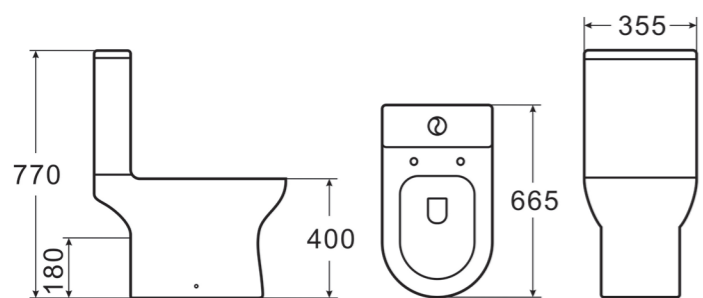

ΛΕΚΑΝΗ ΣΕΙΡΑ
ΣΙΦΝΟΣ BLACK MATE

domi style

300,00 €

30-058B

ΛΕΚΑΝΗ ΠΙΣΩ ΣΙΦΩΝΗ
BLACK MATE

Κάλυμμα UF Slim, βαρέως τύπου Duroplast. Με ανοξειδωτο στήριγμα που βιδώνει από πάνω με εκτόνωση. Soft Close, Quik Release

40,00 €

30-058KB
ΑΝΤΑΛΑΚΤΙΚΟ
ΚΑΛΥΜΜΑ

ΚΑΤΩ ΣΙΦΩΝΙ
ΜΕ ΧΡΗΣΗ ΓΩΝΙΑΣ 220mm

ΜΕ ΣΥΣΤΗΜΑ
RIMLESS

7,50 €

41-007
ΜΕΤΑΤΡΕΠΕΤΑΙ
ΣΕ ΚΑΤΩ ΣΙΦΩΝΙ
ΜΕ ΧΡΗΣΗ
ΕΞΤΡΑ ΓΩΝΙΑΣ
220mm

ΛΕΚΑΝΗ ΣΕΙΡΑ
ΜΗΛΟΣ BLACK MATE

domi style

320,00 €

30-059PB

ΛΕΚΑΝΗ ΠΙΣΩ ΣΙΦΩΝΗ
BLACK MATE

Κάλυμμα UF Slim, βαρέως τύπου Duroplast. Με ανοξειδωτο στήριγμα που βιδώνει από πάνω με εκτόνωση. Soft Close, Quik Release

40,00 €

30-059KB
ΑΝΤΑΛΑΚΤΙΚΟ
ΚΑΛΥΜΜΑ

ΚΑΤΩ ΣΙΦΩΝΙ
ΜΕ ΧΡΗΣΗ ΓΩΝΙΑΣ 220mm

ΜΕ ΣΥΣΤΗΜΑ
RIMLESS

7,50 €

41-007
ΜΕΤΑΤΡΕΠΕΤΑΙ
ΣΕ ΚΑΤΩ ΣΙΦΩΝΙ
ΜΕ ΧΡΗΣΗ
ΕΞΤΡΑ ΓΩΝΙΑΣ
220mm