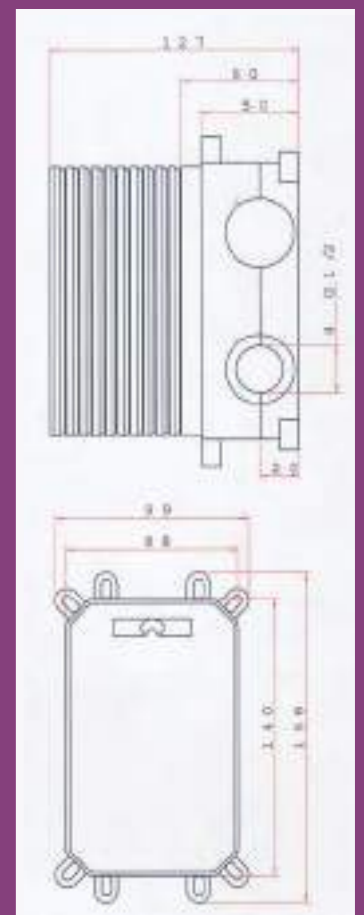

ΒΕΡΓΕΣ
ΝΤΟΥΖ

55,00 €

22-013 - ROUND
ΒΕΡΓΑ ΝΤΟΥΖ
ΣΤΡΟΓΓΥΛΗ ROUND

Ορειχάλκινη
βαρέως τύπου
Φ20x700mm

65,00 €

22-014 - SQUARE
ΒΕΡΓΑ ΝΤΟΥΖ
ΤΕΤΡΑΓΩΝΗ SQUARE

Ορειχάλκινη
βαρέως τύπου
20x20x680mm

65,00 €

869-5
ΒΕΡΓΑ ΝΤΟΥΖ
ΟΡΕΙΧΑΛΚΙΝΗ
ΜΑΥΡΗ MAT
ΚΟΜΠΛΕ
Με σπирάλ 1,50cm
SS 304
και τηλέφωνο
μίας ροής
MINIMAL

25,00 €

20-046 - FLEXY
ΒΕΡΓΑ ΝΤΟΥΖ INOX

Με κινούμενο στήριγμα
για να μπορεί
να τοποθετηθεί
σε υπάρχουσες τρύπες

60cm

25,00 €

22-016 - PROJECT
ΒΕΡΓΑ ΝΤΟΥΖ PROJECT

Τηλέφωνο 3 ροών
Ανοξείδωτο σπирάλ 1,5μ.
Σωλήνας ανοξείδωτος,
σαπυνοθήκη

45,00 €

300-1
ΒΕΡΓΑ ΝΤΟΥΖ
ΚΟΜΠΛΕ ABS
Με σπирάλ 1,50cm SS 304
και τηλέφωνο μίας ροής
MINIMAL

ΣΥΣΤΗΜΑΤΑ
ΕΝΤΟΙΧΙΣΜΟΥ

ΜΠΑΤΑΡΙΑ ΕΝΤΟΙΧΙΣΜΟΥ
ΛΟΥΤΡΟΥ

Δύο εξόδων,
με κουτί προστασίας

Διανεμητής με κίνηση
δεξιά - αριστερά
και όχι τραβηχτός,
ώστε να μην επηρεάζεται
από την πίεση του δικτύου

Κεραμικός
μηχανισμός
Φ35 KEROX