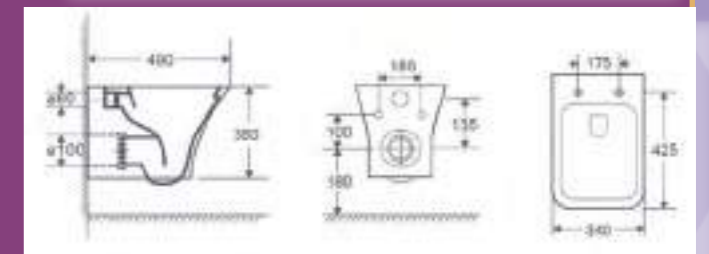

ΛΕΚΑΝΗ ΣΕΙΡΑ
EROS

120,00 €

3110 EROS

ΛΕΚΑΝΗ ΚΡΕΜΑΣΤΗ

Κάλυμμα UF Slim, βαρέως τύπου Duroplast

Με ανοξείδωτο στήριγμα που βιδώνει από πάνω με εκτόνωση. Soft Close, Quik Release
53x36x36cm

40,00 €

3110Κ
ΑΝΤΑΛΑΚΤΙΚΟ
ΚΑΛΥΜΜΑ

20,00 €

3109

ΣΕΤ ΣΤΗΡΙΞΗΣ
ΚΡΕΜΑΣΤΗΣ
ΛΕΚΑΝΗΣ

**ΜΟΝΟ
48cm**

ΛΕΚΑΝΗ ΣΕΙΡΑ
ΣΙΦΝΟΣ

40,00 €

3107Κ
ΑΝΤΑΛΑΚΤΙΚΟ
ΚΑΛΥΜΜΑ

160,00 €

3107 ΣΙΦΝΟΣ

ΛΕΚΑΝΗ ΚΡΕΜΑΣΤΗ

Κάλυμμα UF Slim, βαρέως τύπου Duroplast

Με ανοξείδωτο στήριγμα που βιδώνει από πάνω με εκτόνωση. Soft Close, Quik Release
48x36x38cm

ΜΕ ΣΥΣΤΗΜΑ RIMLESS

**ΜΟΝΟ
49cm**

ΛΕΚΑΝΗ ΣΕΙΡΑ
ΜΗΛΟΣ

40,00 €

3108Κ
ΑΝΤΑΛΑΚΤΙΚΟ
ΚΑΛΥΜΜΑ

160,00 €

3108

ΛΕΚΑΝΗ ΚΡΕΜΑΣΤΗ ΜΗΛΟΣ

Κάλυμμα UF Slim, βαρέως τύπου Duroplast

Με ανοξείδωτο στήριγμα που βιδώνει από πάνω με εκτόνωση. Soft Close, Quik Release
48x36x30cm

ΜΕ ΣΥΣΤΗΜΑ RIMLESS