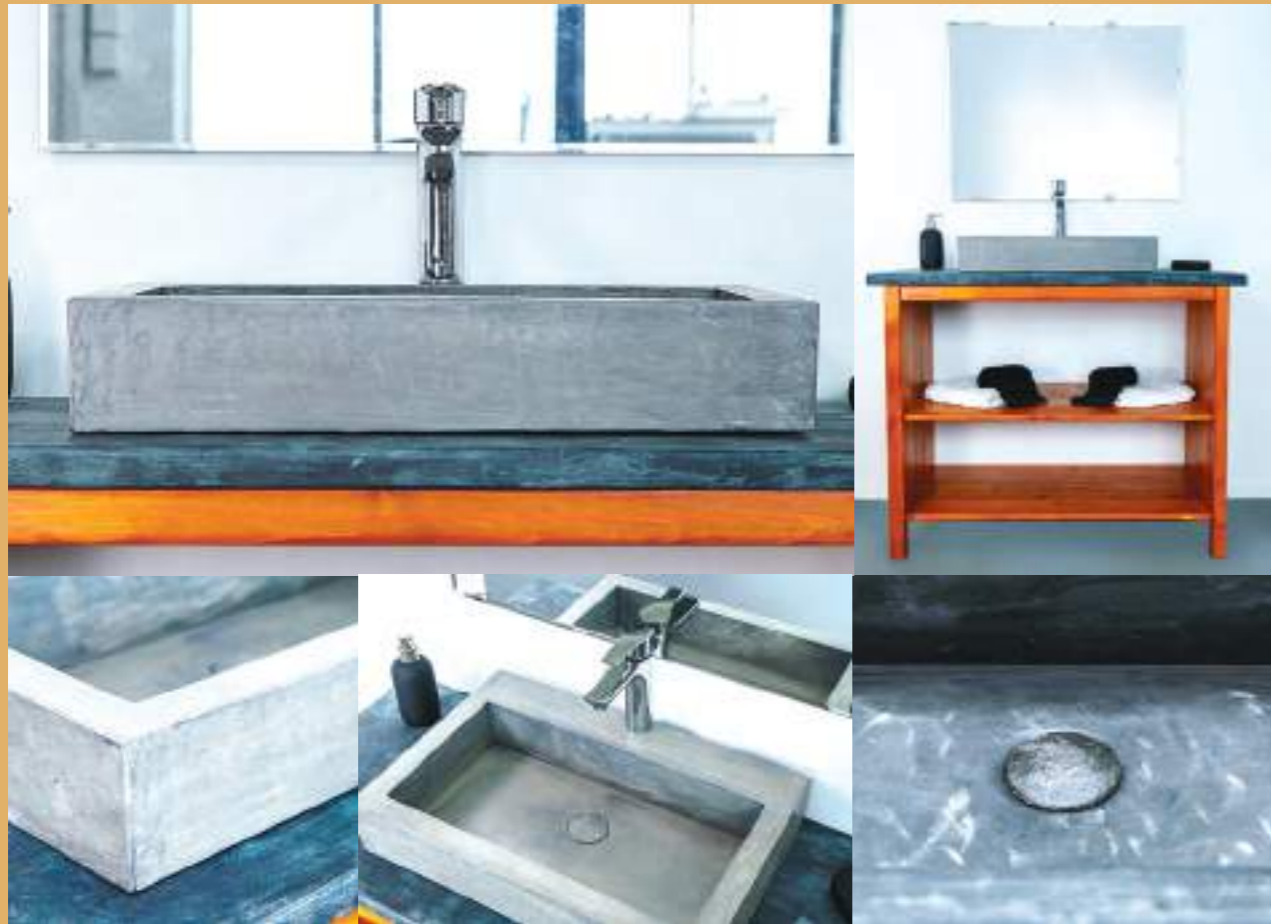

Ορειχάλκινη βαλβίδα κλικ κλακ
στο ίδιο χρώμα έως 12 cm

Pop-up waste
same color until 12cm

BOX 1 PCS
27,5KG
120x41x12cm

1 PALLET
880KG
32 PCS
80x120cm

Γκρι Αρζάν

Μαύρο

Γκρι Αρζάν

Μαύρο