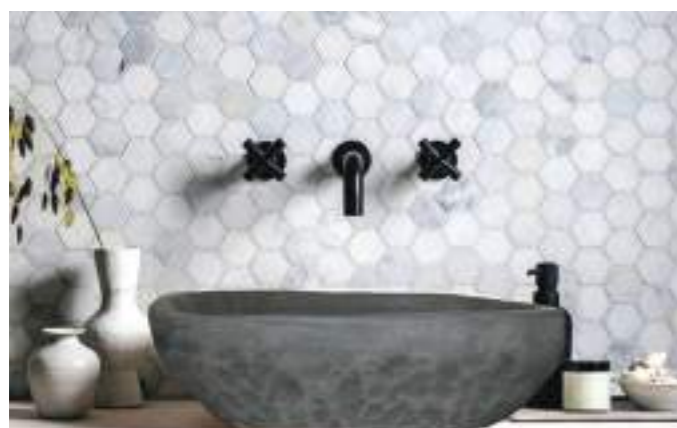

BOX 1 PCS
16KG
52x39x15cm

1 PALLET
960KG
60 PCS
80x120cm

Γκρι Σκούρο

Μαύρο

Ορειχάλκινη βαλβίδα κλικ κλακ
στο ίδιο χρώμα έως 12 cm
Pop-up waste
same color until 12cm

Βάση μπαταρίας
Fauset base

Handmade
TRAVERTINO