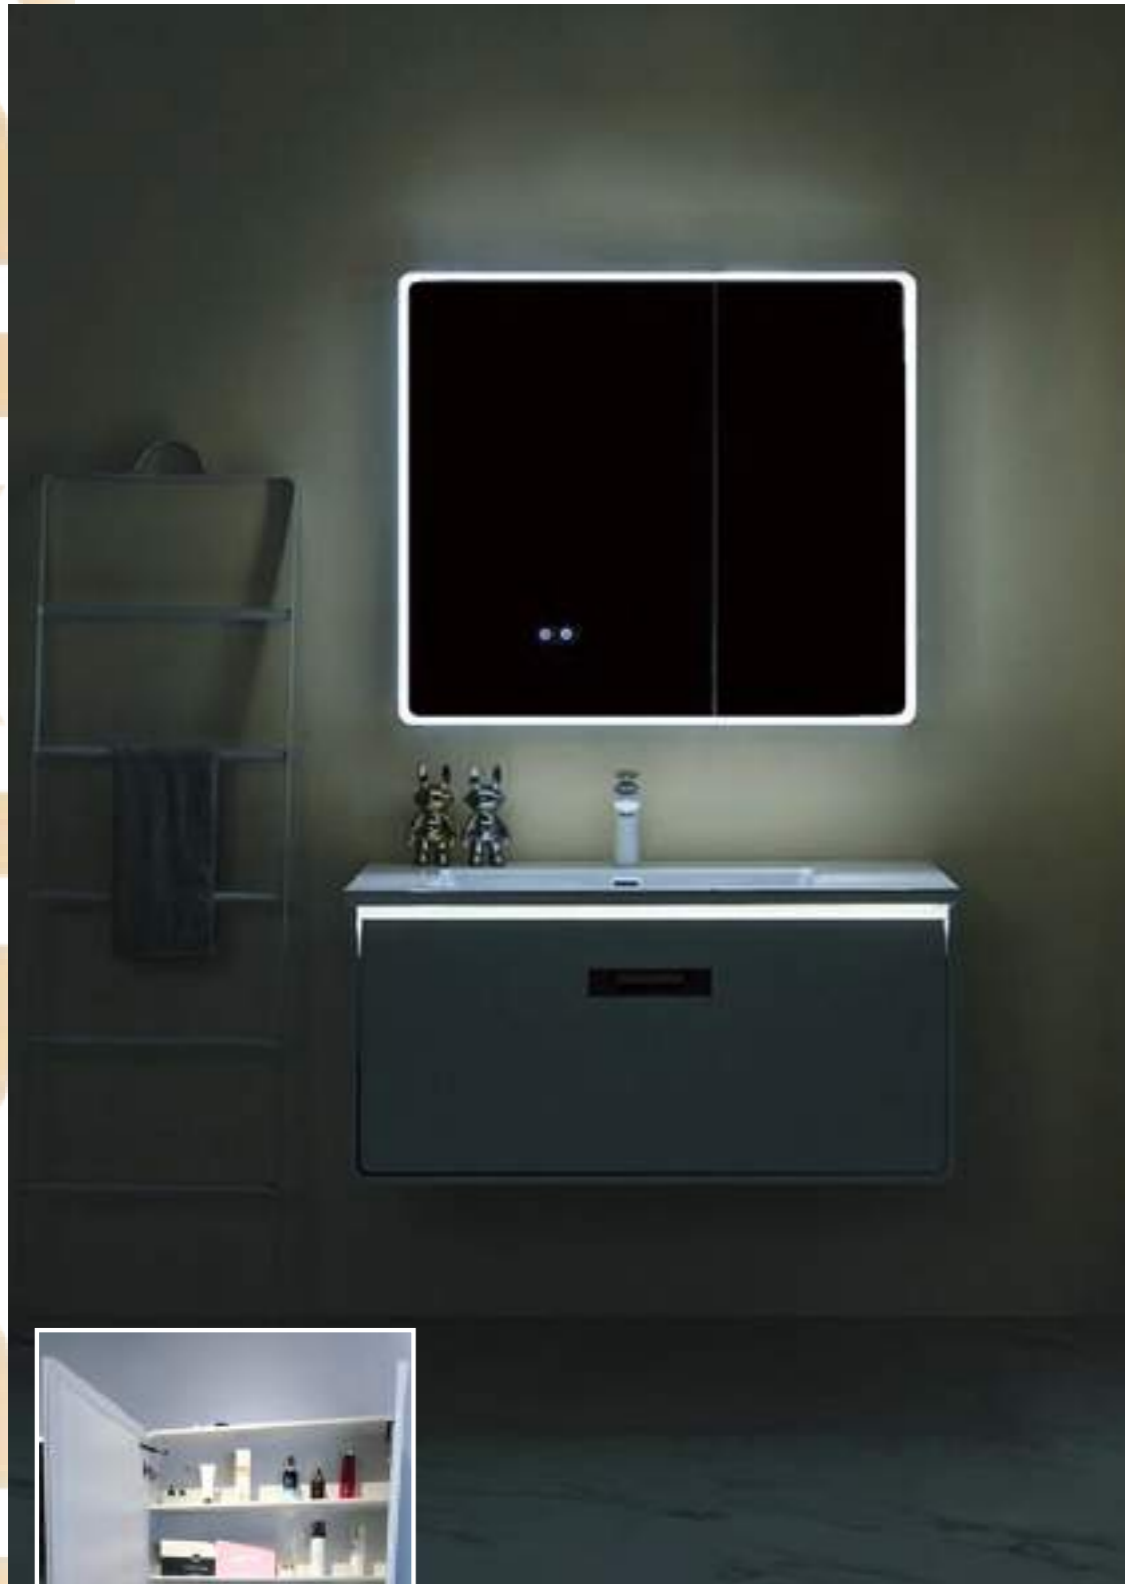

450,00 €

ΕΠΙΠΛΟ ΜΠΑΝΙΟΥ 80cm
SY28-80

Με καθρέπτη ντουλάπι led one touch button.
Ξυλο PLYWOOD (κόντρα πλακέ). Softclose συρτάρια
ΒΑΣΗ: 800x470x450
ΚΑΘΡΕΠΤΗΣ ΝΤΟΥΛΑΠΙ LED: 800x120x700
ΝΙΠΤΗΡΑΣ: ΠΟΡΣΕΛΑΝΙΝΟΣ

370,00 €

ΕΠΙΠΛΟ ΜΠΑΝΙΟΥ 60cm
SY28-60

Με καθρέπτη ντουλάπι led one touch button.
Ξυλο PLYWOOD (κόντρα πλακέ). Softclose συρτάρια
ΒΑΣΗ: 600x470x450
ΚΑΘΡΕΠΤΗΣ ΝΤΟΥΛΑΠΙ LED: 600x120x700
ΝΙΠΤΗΡΑΣ: ΠΟΡΣΕΛΑΝΙΝΟΣ