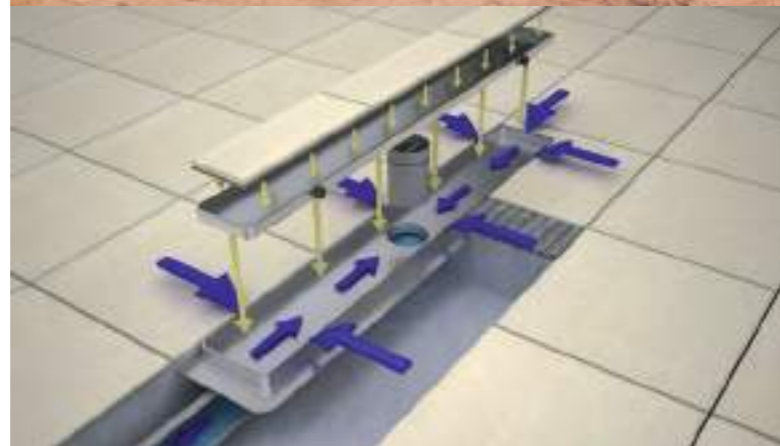

ΑΝΟΞΕΙΔΩΤΑ ΣΙΦΩΝΙΑ
ΝΤΟΥΖΙΕΡΑΣ

ΑΝΟΞΕΙΔΩΤΗ
S. U. S.
304
ΥΠΕΡΟΧΗ

65,00 €

23-046

60 cm ΣΙΦΩΝΙ ΝΤΟΥΖΙΕΡΑΣ MINIMAL
ΑΠΟ ΑΝΟΞΕΙΔΩΤΟ ΑΤΣΑΛΙ S.S. 304
600x70x75mm

110,00 €

23-046B

60 cm ΣΙΦΩΝΙ ΝΤΟΥΖΙΕΡΑΣ MINIMAL
BLACK MATE
ΑΠΟ ΑΝΟΞΕΙΔΩΤΟ ΑΤΣΑΛΙ S.S. 304
600x70x75mm

**ΜΠΟΡΕΙ
ΝΑ ΤΟΠΟΘΕΤΗΘΕΙ
ΠΛΑΚΑΚΙ
ΑΠΟ ΤΗΝ ΠΙΣΩ ΠΛΕΥΡΑ**

**ΜΟΝΟ
7,5 cm
ΥΨΟΣ**

360°

ΕΞΟΔΟΣ
Φ40

ΑΞΕΣΟΥΑΡ