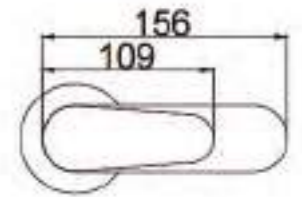

55,00 €

IG-08 IMOLA
ΜΠΑΤΑΡΙΑ ΝΙΠΗΤΡΟΣ
ΚΟΜΠΛΕ
ΜΕ ΒΑΛΒΙΔΑ ΡΟΡ UP

75,00 €

IG-09 IMOLA
ΜΠΑΤΑΡΙΑ ΝΙΠΗΤΡΟΣ ΨΗΛΗ
ΚΟΜΠΛΕ
ΜΕ ΒΑΛΒΙΔΑ ΡΟΡ UP

80,00 €

DG02730CH
ΜΠΑΤΑΡΙΑ ΛΟΥΤΡΟΥ
ΚΟΜΠΛΕ

54,00 €

DG02710CH
ΜΠΑΤΑΡΙΑ
ΝΙΠΗΤΡΟΣ
ΟΡΕΙΧΑΛΚΙΝΗ
ΜΕ ΒΑΛΒΙΔΑ
KLINKER POP UP