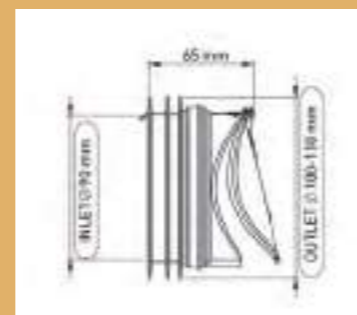

ΕΚΚΕΝΤΡΑ ΛΕΚΑΝΩΝ
ΚΑΤΩ ΣΙΦΩΝΙ

ΠΡΟΕΚΤΑΣΕΙΣ
ΛΕΚΑΝΩΝ

4,50 €
41-001
ΣΥΝΔΕΣΜΟΣ

5,00 €
41-002
ΜΕΤΑΦΟΡΑ 2cm

5,50 €
41-003
ΜΕΤΑΦΟΡΑ 4cm

6,00 €
41-004
ΜΕΤΑΦΟΡΑ 6cm

5,00 €
41-005
ΑΝΤΕΠΙΣΤΡΟΦΟ
ΚΛΑΠΕ
ΑΠΟΧΕΤΕΥΣΗΣ