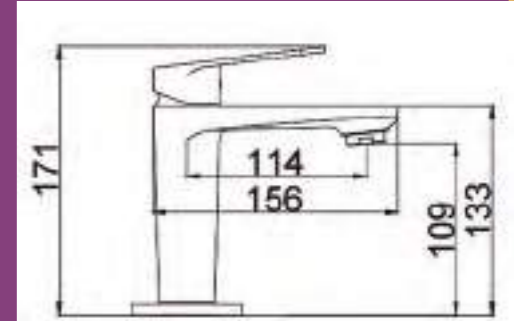

55,00 €

IG-08 IMOLA
ΜΠΑΤΑΡΙΑ ΝΙΠΗΤΡΟΣ
ΚΟΜΠΛΕ
ΜΕ ΒΑΛΒΙΔΑ ΡΟΡ UP

75,00 €

IG-09 IMOLA
ΜΠΑΤΑΡΙΑ ΝΙΠΗΤΡΟΣ ΨΗΛΗ
ΚΟΜΠΛΕ
ΜΕ ΒΑΛΒΙΔΑ ΡΟΡ UP

80,00 €

DG02730CH
ΜΠΑΤΑΡΙΑ ΛΟΥΤΡΟΥ
ΚΟΜΠΛΕ

54,00 €

DG02710CH
ΜΠΑΤΑΡΙΑ
ΝΙΠΗΤΡΟΣ
ΟΡΕΙΧΑΛΚΙΝΗ
ΜΕ ΒΑΛΒΙΔΑ
KLINKER POP UP