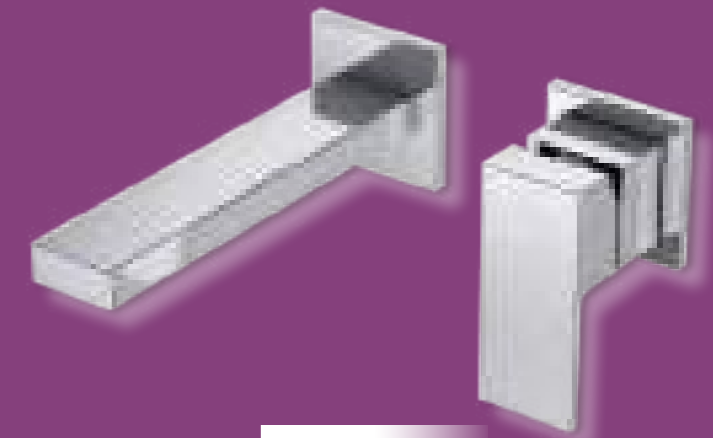

79,00 €

DG510-1CH
ΑΝΑΜΕΙΚΤΙΚΗ ΜΠΑΡΙΑ
ΝΙΠΗΡΟΣ
ΕΝΤΟΙΧΙΣΜΟΥ
ΜΕ ΑΝΑΣΤΡΕΦΟΜΕΝΟ
ΡΟΥΞΟΥΝΙ
με κουτί προστασίας

78,00 €

DG510-1BL
ΑΝΑΜΕΙΚΤΙΚΗ ΜΠΑΡΙΑ
ΝΙΠΗΡΟΣ ΕΝΤΟΙΧΙΣΜΟΥ
ΜΕ ΑΝΑΣΤΡΕΦΟΜΕΝΟ
ΡΟΥΞΟΥΝΙ BLACK MATE
με κουτί προστασίας