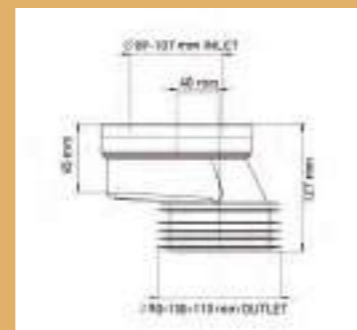

6,00 €
41-004
ΜΕΤΑΦΟΡΑ 6cm