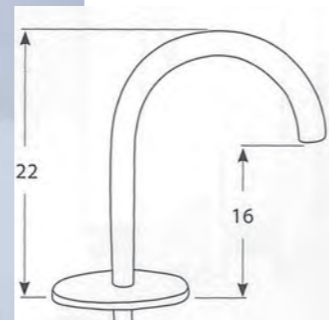

6573S

**ΒΑΛΒΙΔΑ ΜΕΙΞΗΣ
ΖΕΣΤΟΥ-ΚΡΥΟΥ ΝΕΡΟΥ**

50,00 €

23-066 NEW

ΦΩΤΟΚΥΤΤΑΡΟ
ΕΠΑΝΑΦΟΡΤΙΖΟΜΕΝΗΣ
ΜΠΑΤΑΡΙΑΣ
ΤΟΠΟΘΕΤΕΙΤΑΙ
ΣΕ ΟΛΕΣ ΤΙΣ ΒΡΥΣΕΣ
ΚΟΥΖΙΝΑΣ
ΚΑΙ ΝΙΠΤΗΡΑ

40,00 €

23-118

**ΣΙΦΩΝΙ ΝΙΠΤΗΡΟΣ
ΟΡΕΙΧΑΛΚΙΝΟ
ΧΡΩΜΕ ROUND**