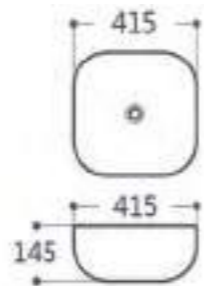

ΕΠΙΤΡΑΠΕΖΙΟΣ ΝΙΠΤΗΡΑΣ ΠΑΓΚΟΥ
500x400x180mm

120,00 €

8270B
ΕΠΙΤΡΑΠΕΖΙΟΣ ΝΙΠΤΗΡΑΣ ΠΑΓΚΟΥ
ΜΑΥΡΟΣ ΜΑΤΤ
500x400x180mm

96,00 €

496-ΥΑ

ΕΠΙΤΡΑΠΕΖΙΟΣ ΝΙΠΤΗΡΑΣ ΠΑΓΚΟΥ
415x415x145mm

70,00 €

A360