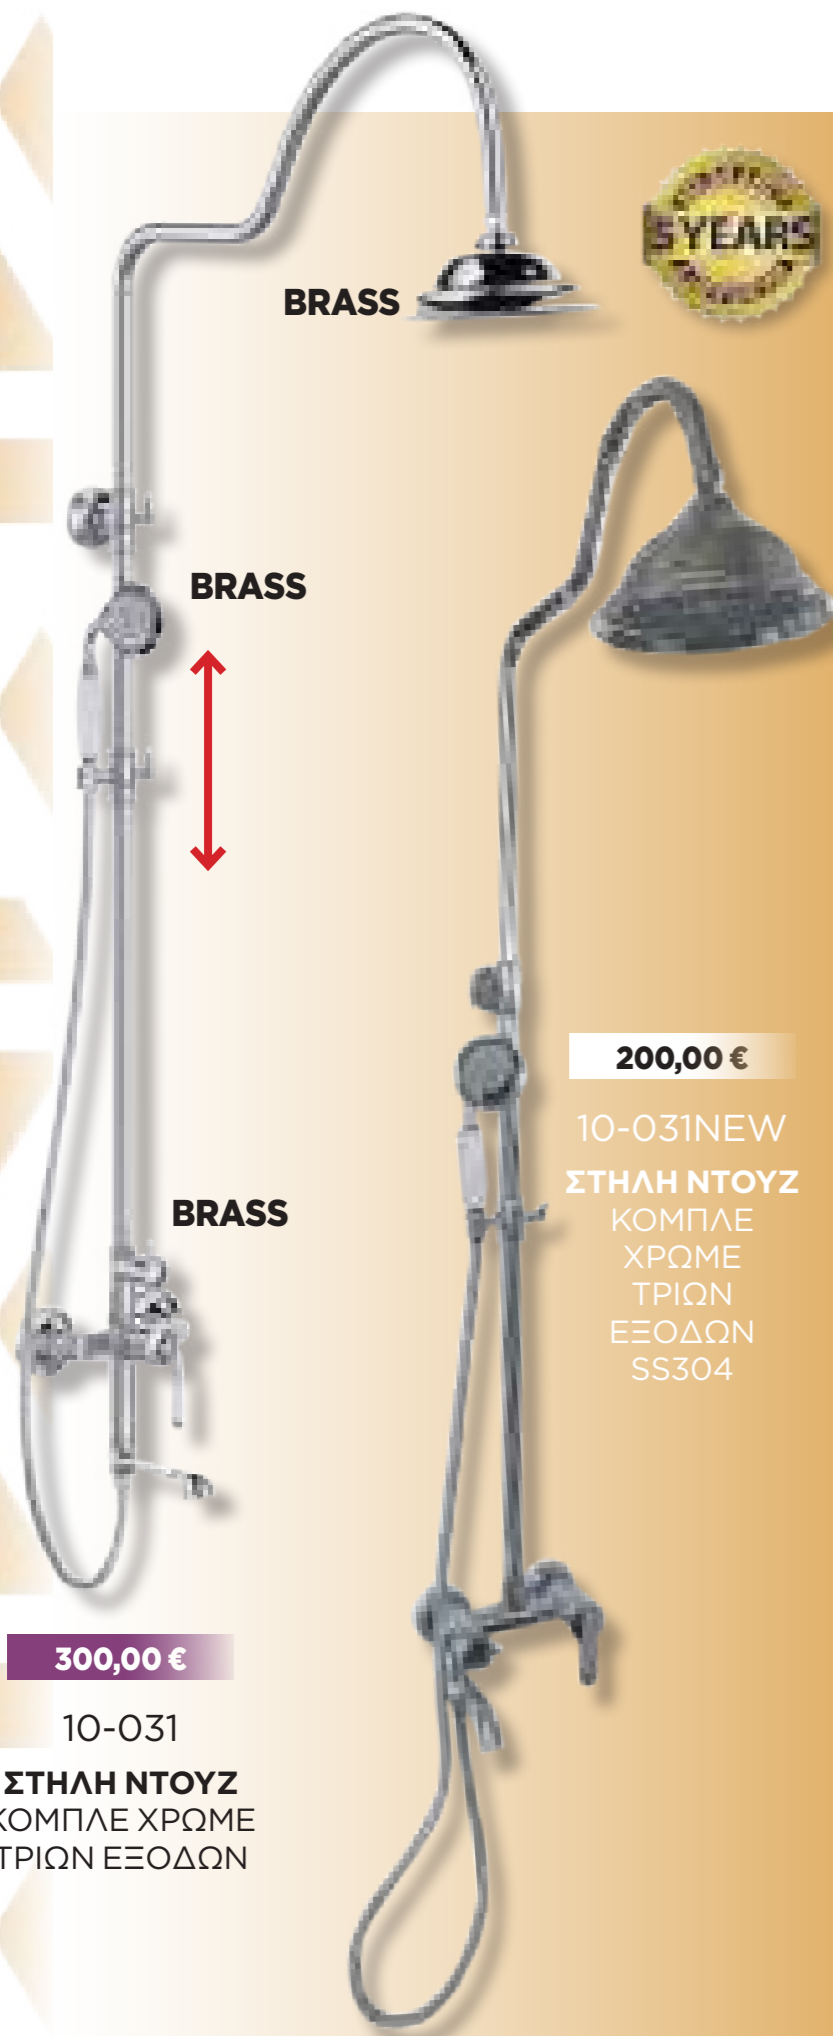

200,00 €

10-031NEW
ΣΤΗΛΗ ΝΤΟΥΖ
ΚΟΜΠΛΕ
ΧΡΩΜΕ
ΤΡΙΩΝ
ΕΞΟΔΩΝ
SS304

300,00 €

10-031
ΣΤΗΛΗ ΝΤΟΥΖ
ΚΟΜΠΛΕ ΧΡΩΜΕ
ΤΡΙΩΝ ΕΞΟΔΩΝ

ΣΕΙΡΑ
VICTORIA CROME

110,00 €