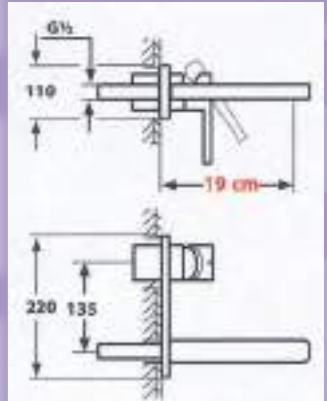

25,00 €

20-017 - ROUND ΡΟΥΞΟΥΝΙ
ΑΝΤΑΛΛΑΚΤΙΚΟ ΡΟΥΞΟΥΝΙ
ΤΟΙΧΟΥ 1/2", 19cm