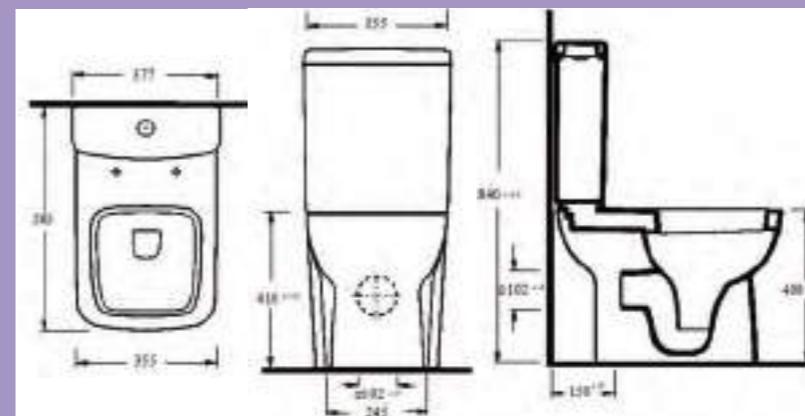

ΛΕΚΑΝΗ ΠΙΣΩ ΣΙΦΩΝΙ

Κάλυμμα Duroplast
Βαρέως τύπου,
Soft Close.
One Touch, Quick Release.
62,5x43x43,5cm

**OPEN
BACK**

**ΜΕ ΣΥΣΤΗΜΑ
RIMLESS**

domistyle

170,00 €

30-046

ΛΕΚΑΝΗ ΠΙΣΩ ΣΙΦΩΝΙ ΚΟΜΠΛΕ