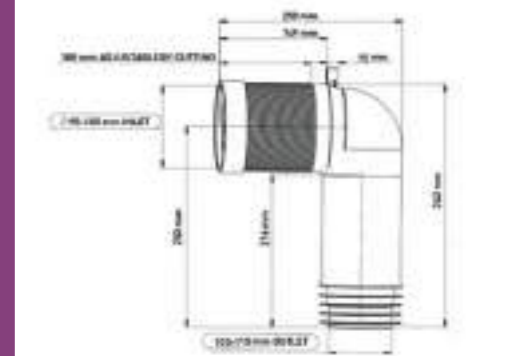

ΑΘΟΥΒΟ

ΜΠΟΡΕΙ ΝΑ ΤΟΠΟΘΕΤΗΘΕΙ ΣΕ ΟΛΑ ΤΑ ΚΑΖΑΝΑΚΙΑ

14,00 €

40-014
ΜΗΧΑΝΙΣΜΟΣ ΔΙΠΛΗΣ ΝΤΙΖΑΣ

Λειτουργία
Ολόκληρη Μισή

Δυνατότητα ρύθμισης της ποσότητας του νερού από πολύ σε λίγο κουνώντας το πάνω - κάτω

Ελαστικό σιλικόνης, μη διαβρωτικό, ανθεκτικό και χωρίς διαρροές