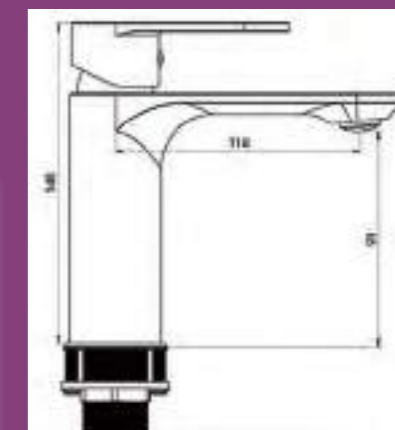

DG01242CH
ΣΤΗΛΗ ΝΤΟΥΖ
ΚΟΜΠΛΕ
ΤΡΙΩΝ ΡΟΩΝ
ΟΡΕΙΧΑΛΚΙΝΗ
ΜΕ ΑΝΑΜΕΙΚΤΙΚΗ
ΜΠΑΤΑΡΙΑ

70,00 €

DG01230CH
ΜΠΑΤΑΡΙΑ ΛΟΥΤΡΟΥ
ΚΟΜΠΛΕ

60,00 €

DG01210CH
ΜΠΑΤΑΡΙΑ ΝΙΠΗΡΟΣ
ΟΡΕΙΧΑΛΚΙΝΗ
ΜΕ ΒΑΛΒΙΔΑ
KLINKER POP UP

100,00 €

DG01211CH
ΜΠΑΤΑΡΙΑ ΝΙΠΗΡΟΣ
ΨΗΛΗ
ΟΡΕΙΧΑΛΚΙΝΗ
ΜΕ ΒΑΛΒΙΔΑ
KLINKER POP UP