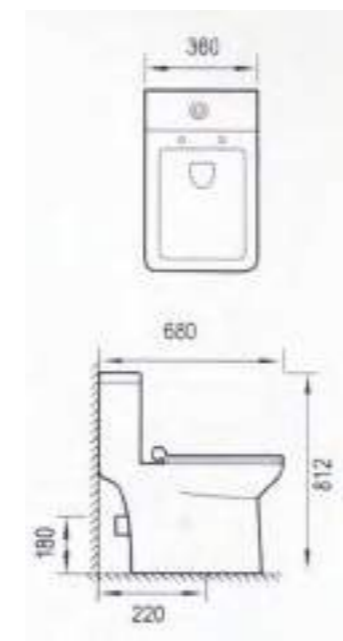

**ΛΕΚΑΝΗ ΠΙΣΩ ΣΙΦΩΝΙ
ΚΟΜΠΛΕ**

Με διπλό μηχανισμό, με κάλυμα
B.T. UF SLIM Soft Close,
One Touch, Quick Release
με ανοξείδωτο στήριγμα που
βιδώνει από πάνω
με εκτόνωση
68x36x82cm

**ΜΕ ΣΥΣΤΗΜΑ
RIMLESS**

38,00 €