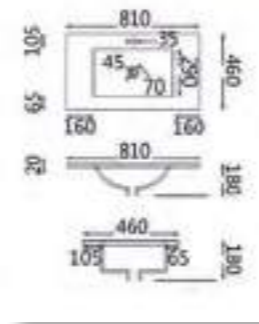

ΝΙΠΤΗΡΕΣ ΕΠΙΠΛΩΝ
CRYSTAL

domi style

70,00 €

30-030
ΝΙΠΤΗΡΑΣ
ΕΠΙΠΛΟΥ
810x460x180mm