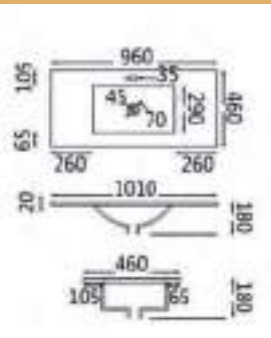

90,00 €

30-032
ΝΙΠΤΗΡΑΣ
ΕΠΙΠΛΟΥ
1000x460x180mm

68,00 €

30-029
ΝΙΠΤΗΡΑΣ ΕΠΙΠΛΟΥ
760x460x180mm

40,00 €

30-037 CLASIC
ΝΙΠΤΗΡΑΣ
ΕΠΙΠΛΟΥ
960x460x180mm

domi style

120,00 €