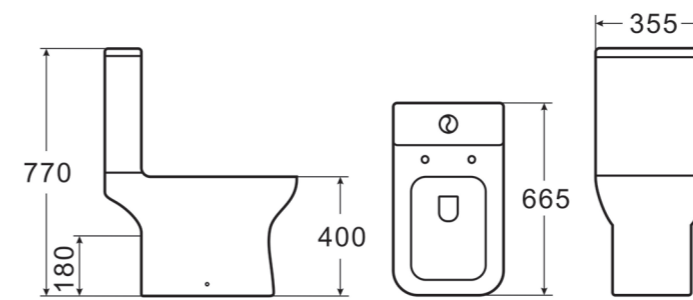

36,00 €
30-059PK
ΑΝΤΑΛΑΚΤΙΚΟ
ΚΑΛΥΜΜΑ

ΚΑΤΩ ΣΙΦΩΝΙ
ΜΕ ΧΡΗΣΗ ΓΩΝΙΑΣ 220mm

**ΜΕ ΣΥΣΤΗΜΑ
RIMLESS**