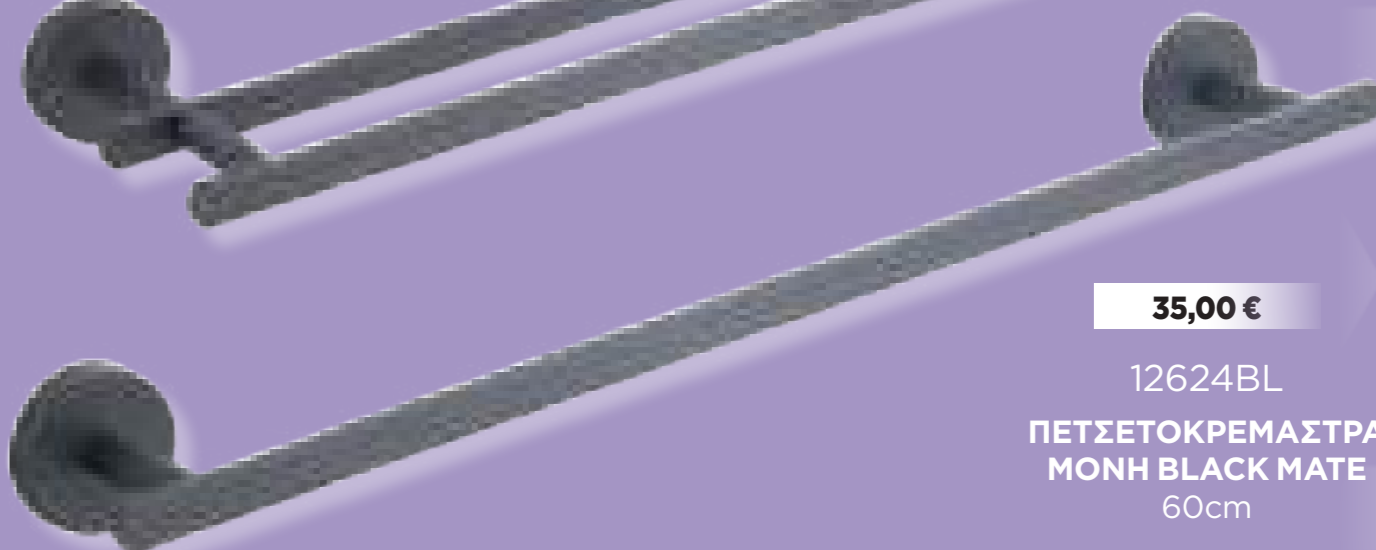

55,00 €

12625BL
ΠΕΤΣΕΤΟΚΡΕΜΑΣΤΡΑ
ΔΙΠΛΗ BLACK MATE
60cm

35,00 €

12624BL
ΠΕΤΣΕΤΟΚΡΕΜΑΣΤΡΑ
ΜΟΝΗ BLACK MATE
60cm

18,00 €

12632BL
ΚΡΙΚΟΣ BLACK MATE

12,00 €

12635BL
ΑΓΚΙΣΤΡΟ ΔΙΠΛΟ
BLACK MATE