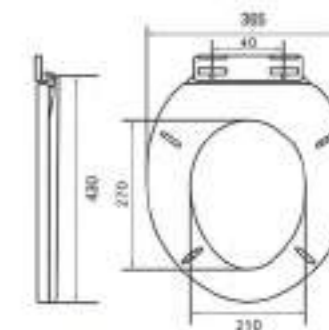

18,00 €

**80-002
ΚΑΛΥΜΜΑ ΡΡ ΑΝΕΜΩΝΑ**

440x380x60 - 1,40 kg
Πλαστικό ΡΡ.
Με μηχανισμό soft close, one touch, quick release.

16,00 €

**80-003
ΡΡ ΤΟΥΛΙΠΑ**
418x345x50 - 0,800 kg
ΒΤ. Με μηχανισμό soft close.

11,00 €