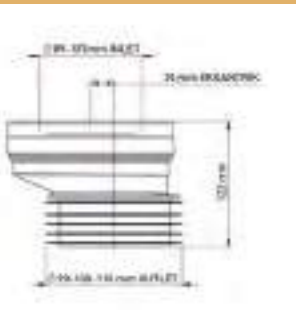

5,00 €
41-002
ΜΕΤΑΦΟΡΑ 2cm