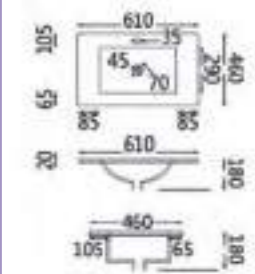

ΝΙΠΤΗΡΕΣ ΕΠΙΠΛΩΝ
CRYSTAL

60,00 €

30-028
ΝΙΠΤΗΡΑΣ ΕΠΙΠΛΟΥ
610x460x180mm