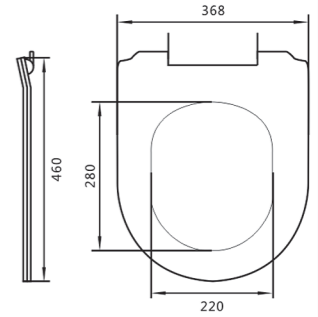

QUICK REALLY

SOFT CLOSE

SLIM

32,00 €

80-001
ΚΑΛΥΜΜΑ DUROPLAST UF
ΜΑΡΓΑΡΙΤΑ SLIM

465x370x68 - 2,60 kg
Με ανοξείδωτο στήριγμα που
βιδώνει από πάνω με εκτόνωση.
ΒΤ. Με μηχανισμό
soft close,
one touch, quick release.