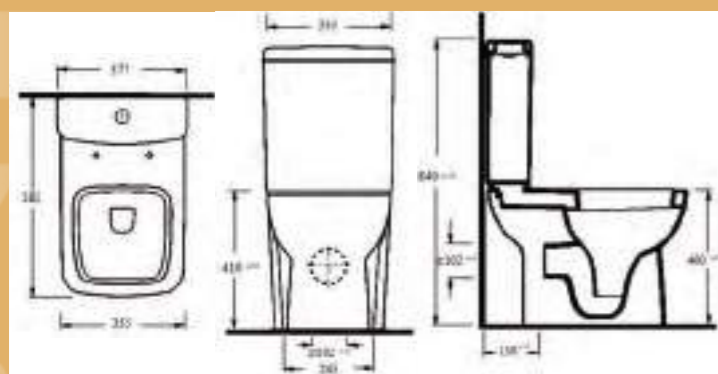

30-001
**ΜΗΧΑΝΙΣΜΟΣ ΔΙΠΛΟΣ
ΚΑΙ ΦΛΟΤΕΡ**