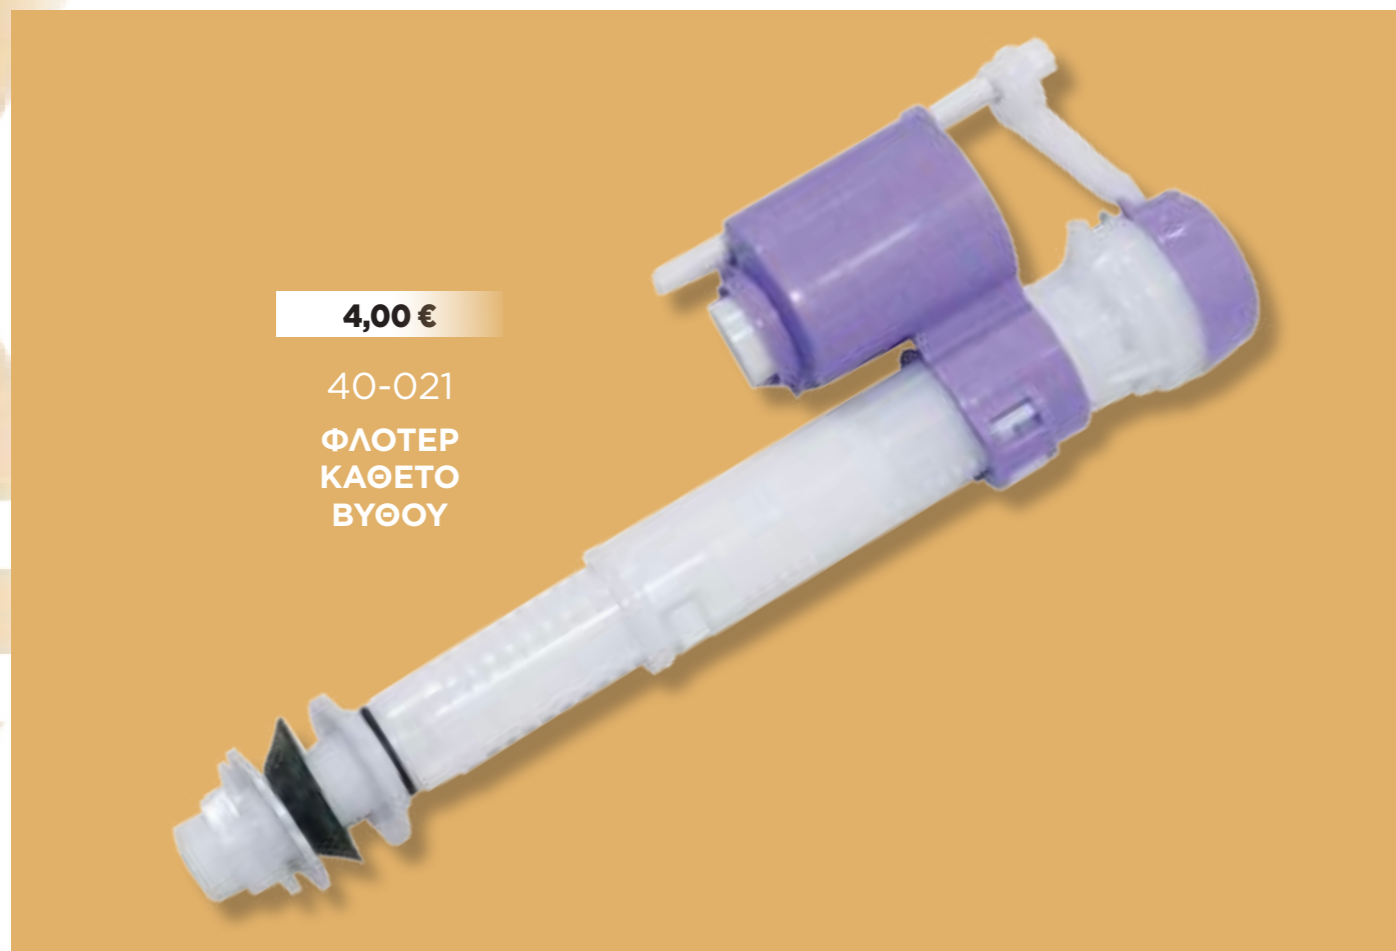

8,00 €
40-045
ΣΕΤ
ΜΗΧΑΝΙΣΜΟΥ
ΦΛΟΤΕΡ

4,00 €
40-021
ΦΛΟΤΕΡ
ΚΑΘΕΤΟ
ΒΥΘΟΥ