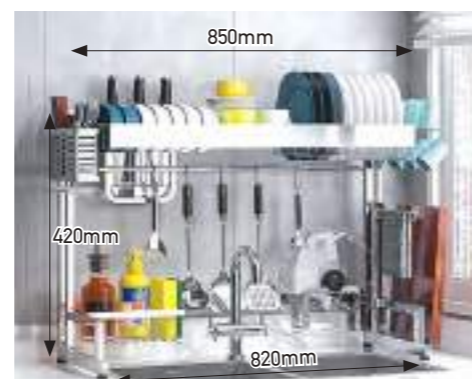

80,00 €

LT5539
ΠΟΛΥΣΤΕΓΝΩΤΗΡΑΣ
SS304

10,00 €

ΣΙΦΩΝΙ
ΜΟΝΟ
Χωρίς
βαλβίδα

14,00 €

ΣΙΦΩΝΙ
ΔΙΠΛΟ
Χωρίς
βαλβίδες

12,00 €

DISPENSER
300ml